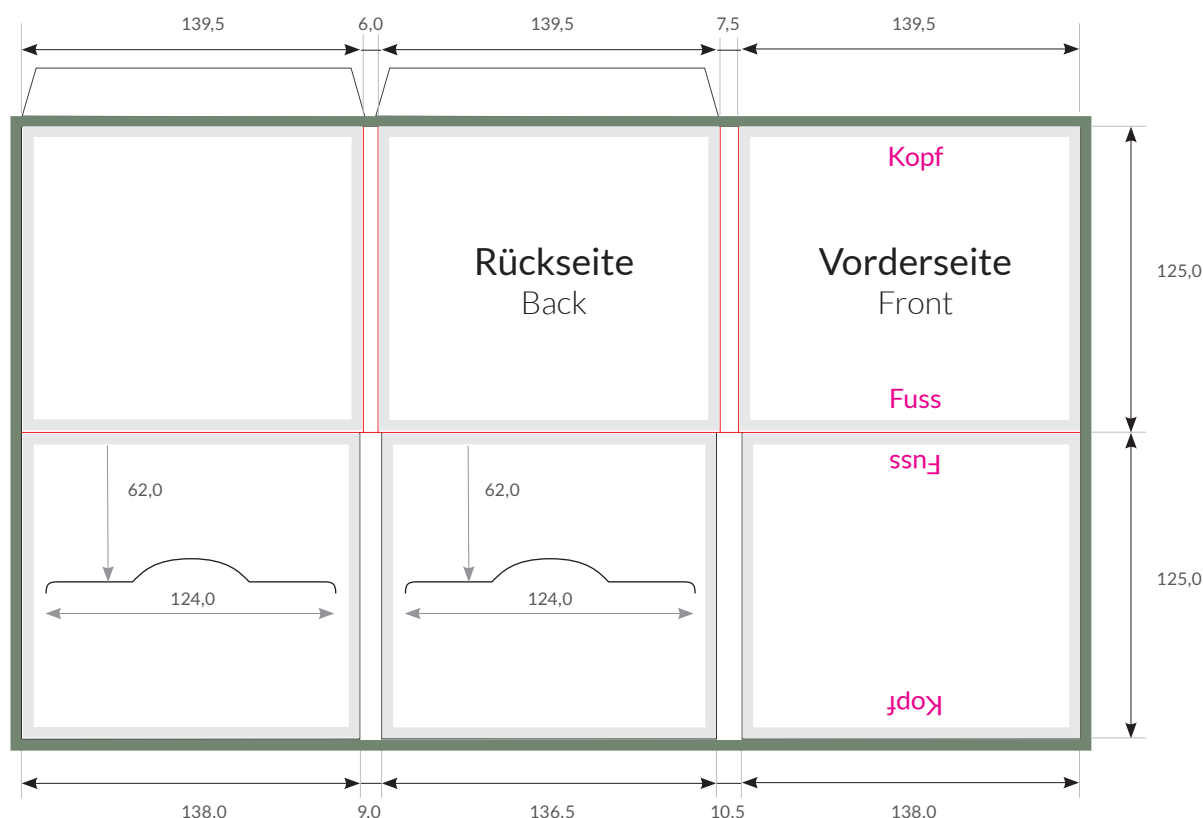

Spezifikationen bedruckte CD/DVD-Verpackungen

CD-Digifile 6-seitig mit Schutzlasche ohne Booklet 2 CD-Slitze rechts & mittig

Auflösung: **300dpi**
 Endformat geschlossen: **139,5 x 125 mm**
 Endformat geöffnet: **432 x 250 mm**
 Datenformat: **438 x 256 mm**
 Dateiformate: **PDF, JPEG**
 Farbmodus: **CMYK**

- Wichtige Informationen (Bilder und Texte) bitte 3 - 4 mm vom Rand positionieren.
- Bitte 3 mm Randbeschnitt zusätzlich zum Endformat anlegen - wird weggeschnitten. (Datenformat)