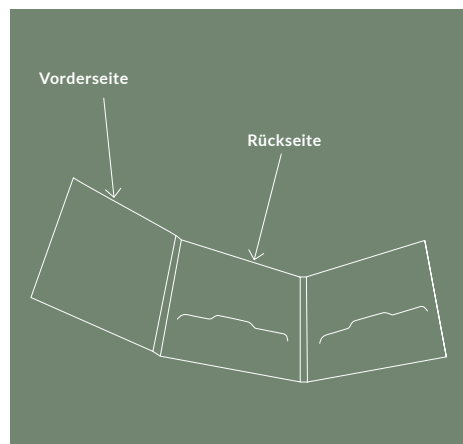

Spezifikationen bedruckte CD/DVD-Verpackungen

CD-Digifile 6-seitig mit Schutzlasche ohne Booklet 2 CD-Slitze rechts & mittig

Auflösung: **300dpi**
 Endformat geschlossen: **139,5 x 125 mm**
 Endformat geöffnet: **432 x 250 mm**
 Datenformat: **438 x 256 mm**
 Dateiformate: **PDF, JPEG**
 Farbmodus: **CMYK**

- Wichtige Informationen (Bilder und Texte) bitte 3 - 4 mm vom Rand positionieren.
- Bitte 3 mm Randbeschnitt zusätzlich zum Endformat anlegen - wird weggeschnitten. (Datenformat)