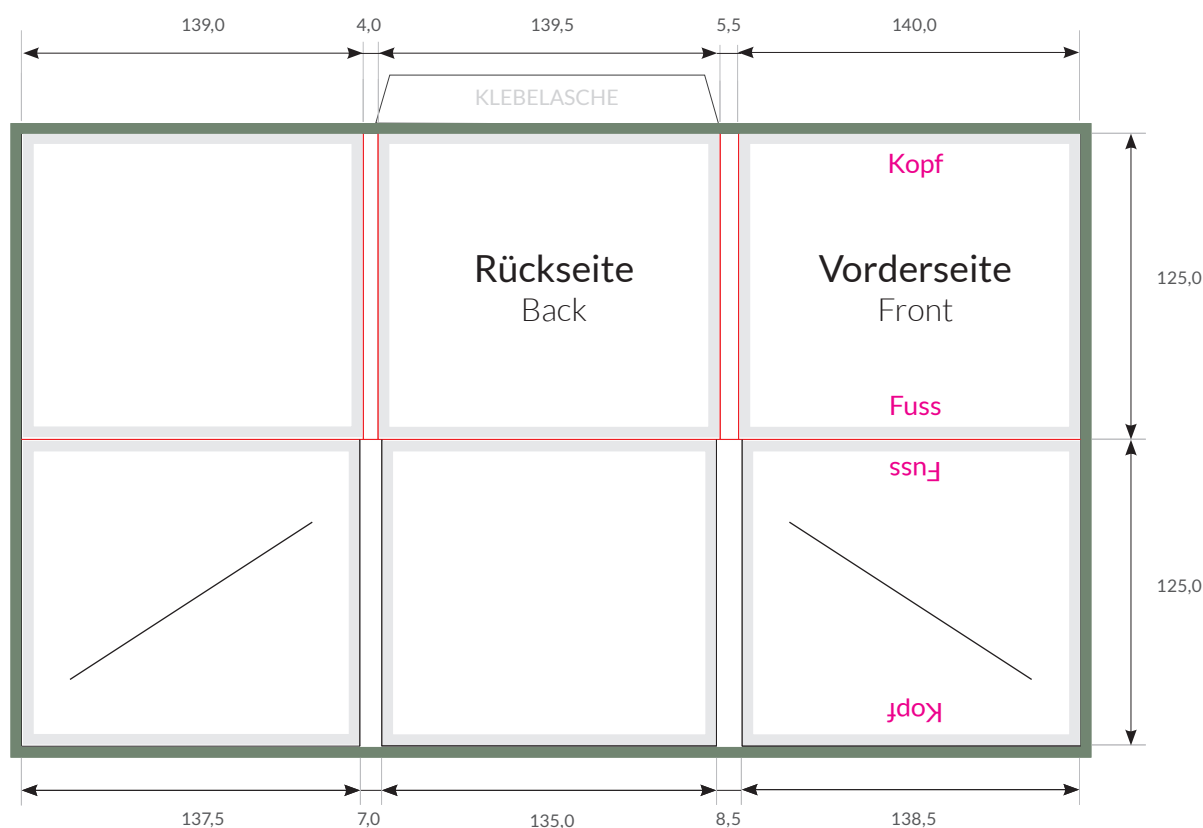

Spezifikationen bedruckte CD/DVD-Verpackungen

CD-Digifile 6-seitig
Bookletsleeve mittig
2 CD-Slitze links & rechts schräg

Auflösung: **300dpi**
Endformat geschlossen: **140 x 125 mm**
Endformat geöffnet: **428 x 250 mm**
Datenformat: **434 x 256 mm**
Dateiformate: **PDF, JPEG**
Farbmodus: **CMYK**

- Wichtige Informationen (Bilder und Texte) bitte 3 - 4 mm vom Rand positionieren.
- Bitte 3 mm Randbeschnitt zusätzlich zum Endformat anlegen - wird weggeschnitten. (Datenformat)