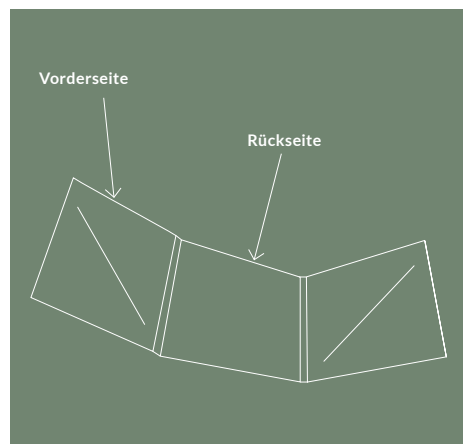

Spezifikationen bedruckte CD/DVD-Verpackungen

CD-Digifile 6-seitig
Bookletsleeve mittig
2 CD-Slitze links & rechts schräg

Auflösung: **300dpi**
Endformat geschlossen: **140 x 125 mm**
Endformat geöffnet: **428 x 250 mm**
Datenformat: **434 x 256 mm**
Dateiformate: **PDF, JPEG**
Farbmodus: **CMYK**

- Wichtige Informationen (Bilder und Texte) bitte 3 - 4 mm vom Rand positionieren.
- Bitte 3 mm Randbeschnitt zusätzlich zum Endformat anlegen - wird weggeschnitten. (Datenformat)