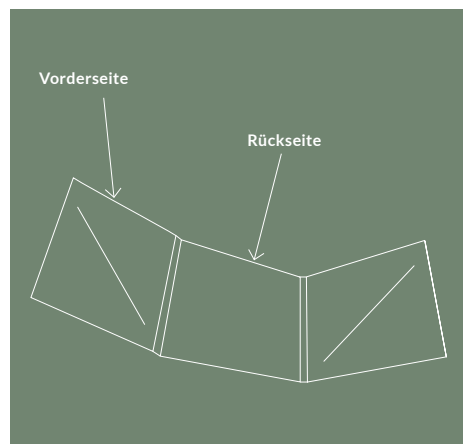

Spezifikationen bedruckte CD/DVD-Verpackungen

CD-Digifile 6-seitig für 2 mm Booklet
Bookletsleeve mittig
2 CD-Slitze links & rechts schräg

Auflösung: **300dpi**
 Endformat geschlossen: **140 x 125 mm**
 Endformat geöffnet: **432 x 250 mm**
 Datenformat: **438 x 256 mm**
 Dateiformate: **PDF, JPEG**
 Farbmodus: **CMYK**

- Wichtige Informationen (Bilder und Texte) bitte 3 - 4 mm vom Rand positionieren.
- Bitte 3 mm Randbeschnitt zusätzlich zum Endformat anlegen - wird weggeschnitten. (Datenformat)