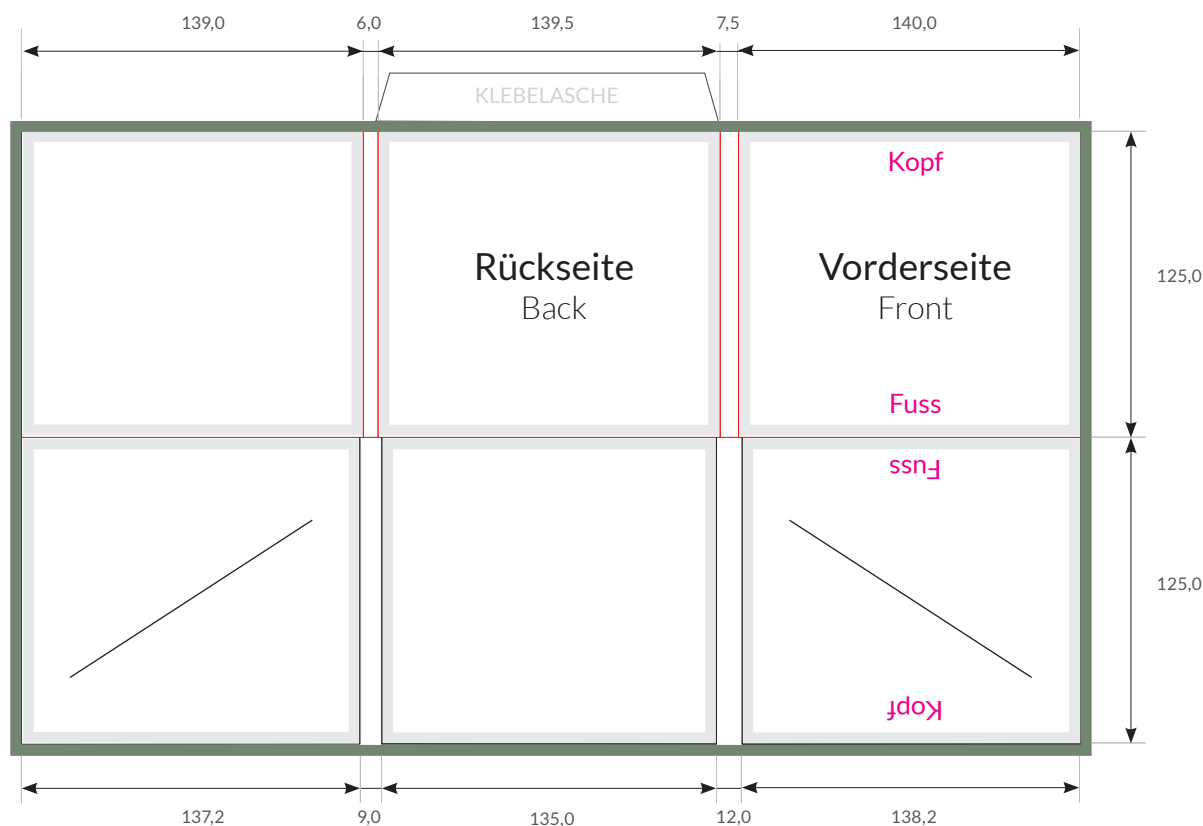

Spezifikationen bedruckte CD/DVD-Verpackungen

CD-Digifile 6-seitig für 2 mm Booklet
Bookletsleeve mittig
2 CD-Slitze links & rechts schräg

Auflösung: **300dpi**
 Endformat geschlossen: **140 x 125 mm**
 Endformat geöffnet: **432 x 250 mm**
 Datenformat: **438 x 256 mm**
 Dateiformate: **PDF, JPEG**
 Farbmodus: **CMYK**

- Wichtige Informationen (Bilder und Texte) bitte 3 - 4 mm vom Rand positionieren.
- Bitte 3 mm Randbeschnitt zusätzlich zum Endformat anlegen - wird weggeschnitten. (Datenformat)