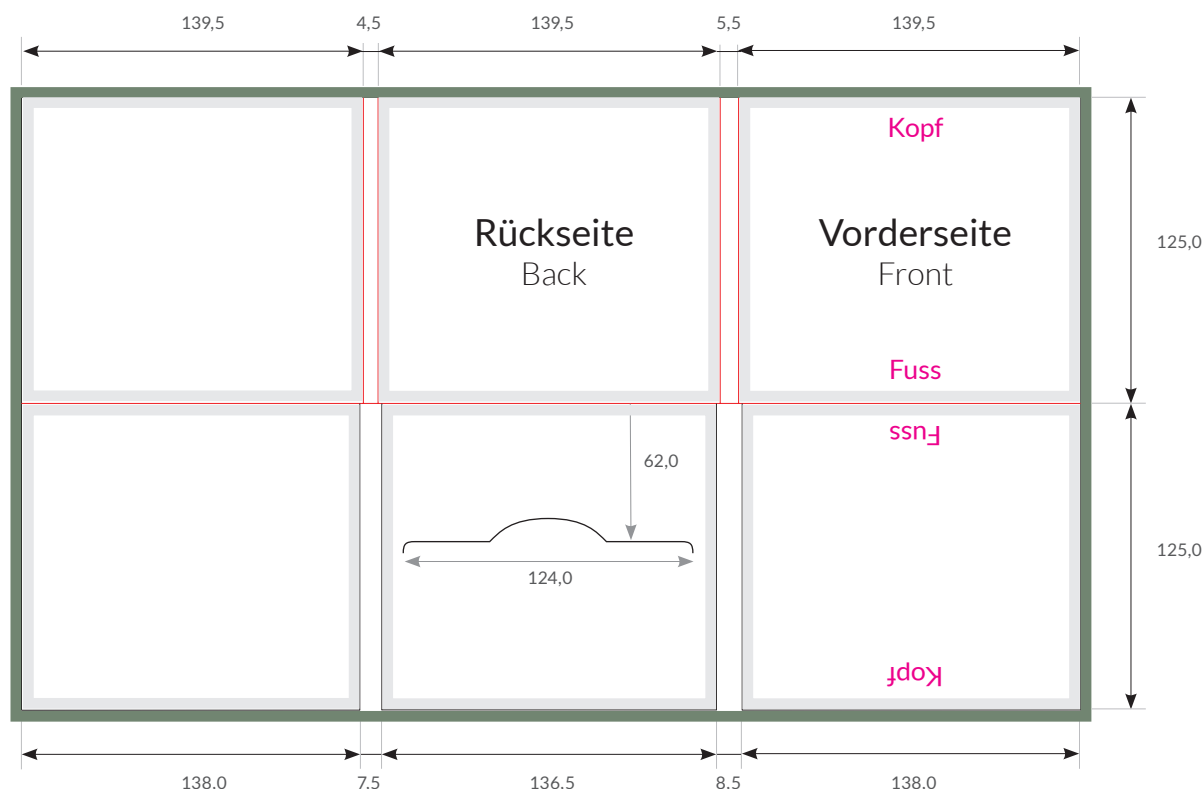

Spezifikationen bedruckte CD/DVD-Verpackungen

# CD-Digifile 6-seitig ohne Booklet CD-Schlitz mittig

Auflösung: **300dpi**  
 Endformat geschlossen: **139,5 x 125 mm**  
 Endformat geöffnet: **428,5 x 250 mm**  
 Datenformat: **434,5 x 256 mm**  
 Dateiformate: **PDF, JPEG**  
 Farbmodus: **CMYK**

- Wichtige Informationen (Bilder und Texte) bitte 3 - 4 mm vom Rand positionieren.
- Bitte 3 mm Randbeschnitt zusätzlich zum Endformat anlegen - wird weggeschnitten. (Datenformat)