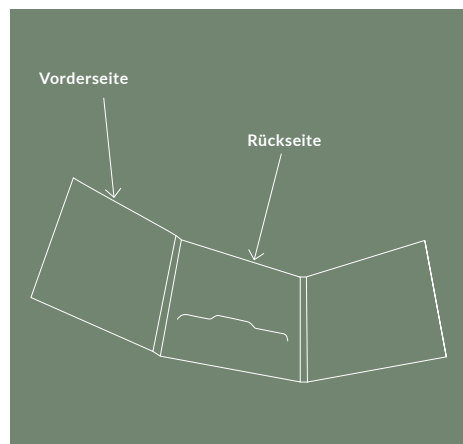

Spezifikationen bedruckte CD/DVD-Verpackungen

# CD-Digifile 6-seitig ohne Booklet CD-Schlitz mittig

Auflösung: **300dpi**  
 Endformat geschlossen: **139,5 x 125 mm**  
 Endformat geöffnet: **428,5 x 250 mm**  
 Datenformat: **434,5 x 256 mm**  
 Dateiformate: **PDF, JPEG**  
 Farbmodus: **CMYK**

- Wichtige Informationen (Bilder und Texte) bitte 3 - 4 mm vom Rand positionieren.
- Bitte 3 mm Randbeschnitt zusätzlich zum Endformat anlegen - wird weggeschnitten. (Datenformat)