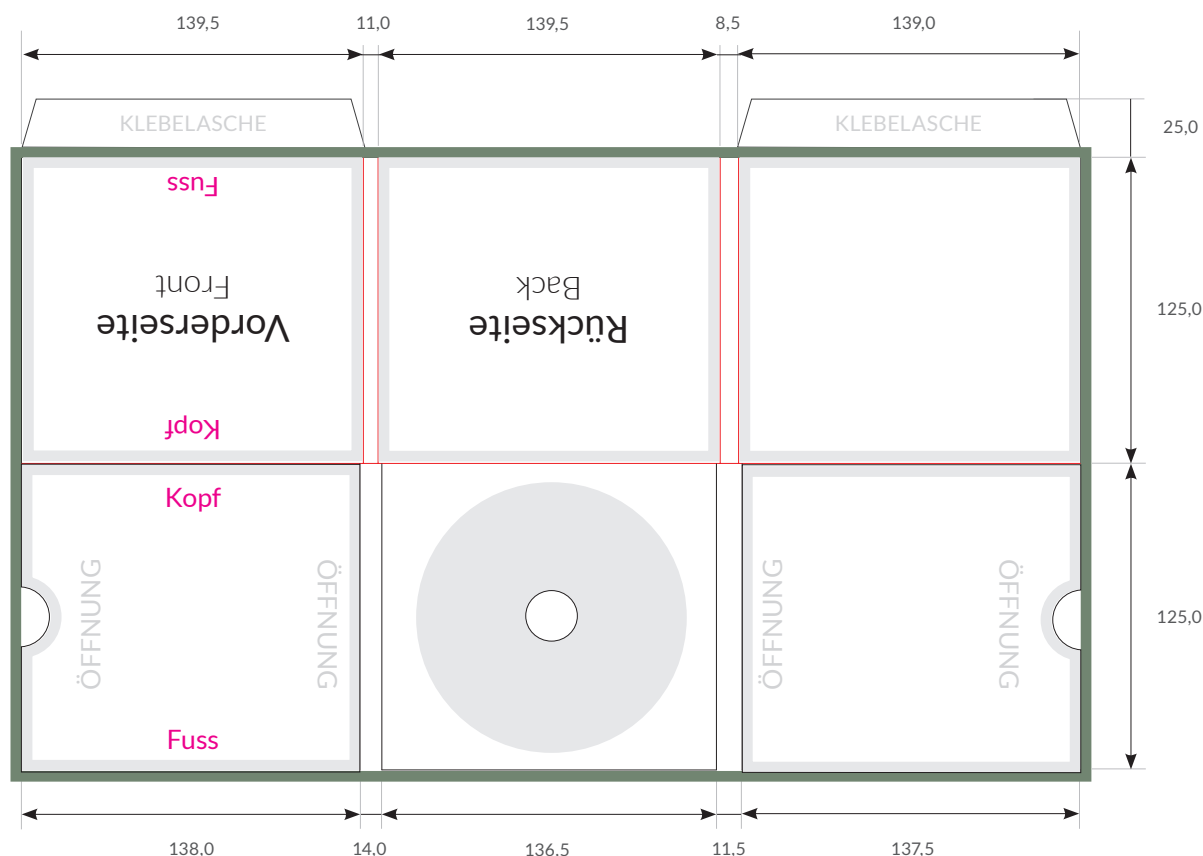

**Spezifikationen** bedruckte CD/DVD-Verpackungen

**CD-Digipack** 6-seitig für 1,5 mm & 2,5 mm Booklet  
**2 Bookletsleeves rechts & links**  
**Tray mittig**

Auflösung: **300dpi**  
 Endformat geschlossen: **139,5 x 125 mm**  
 Endformat geöffnet: **437,5 x 250 mm**  
 Datenformat: **443,5 x 256 mm**  
 Dateiformate: **PDF, JPEG**  
 Farbmodus: **CMYK**

- Wichtige Informationen (Bilder und Texte) bitte 3 - 4 mm vom Rand positionieren.
- Bitte 3 mm Randbeschnitt zusätzlich zum Endformat anlegen - wird weggeschnitten. (Datenformat)