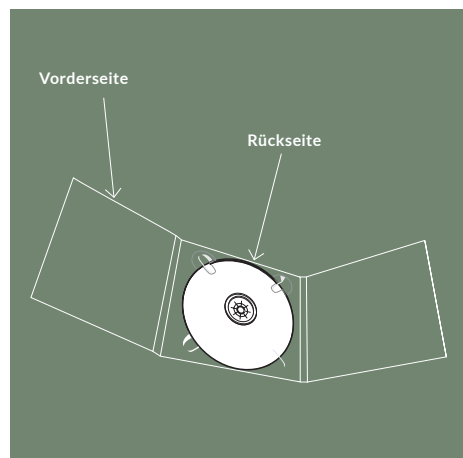

**Spezifikationen** bedruckte CD/DVD-Verpackungen

**CD-Digipack** 6-seitig für 1,5 mm & 2,5 mm Booklet  
**2 Bookletsleeves rechts & links**  
**Tray mittig**

Auflösung: **300dpi**  
 Endformat geschlossen: **139,5 x 125 mm**  
 Endformat geöffnet: **437,5 x 250 mm**  
 Datenformat: **443,5 x 256 mm**  
 Dateiformate: **PDF, JPEG**  
 Farbmodus: **CMYK**

- Wichtige Informationen (Bilder und Texte) bitte 3 - 4 mm vom Rand positionieren.
- Bitte 3 mm Randbeschnitt zusätzlich zum Endformat anlegen - wird weggeschnitten. (Datenformat)