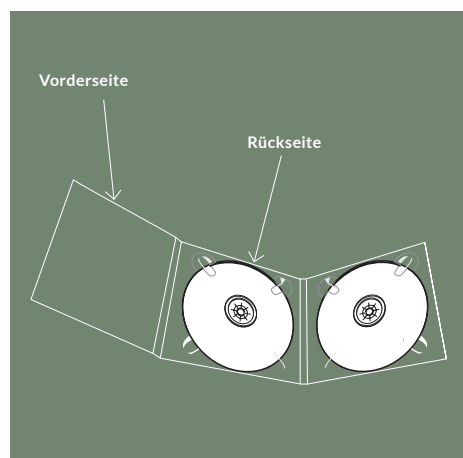

Spezifikationen bedruckte CD/DVD-Verpackungen

CD-Digipack 6-seitig Bookletklebung 2 Trays mittig & rechts

Auflösung: **300dpi**
 Endformat geschlossen: **139,5 x 125 mm**
 Endformat geöffnet: **444 x 250 mm**
 Datenformat: **450 x 256 mm**
 Dateiformate: **PDF, JPEG**
 Farbmodus: **CMYK**

- Wichtige Informationen (Bilder und Texte) bitte 3 - 4 mm vom Rand positionieren.
- Bitte 3 mm Randbeschnitt zusätzlich zum Endformat anlegen - wird weggeschnitten. (Datenformat)