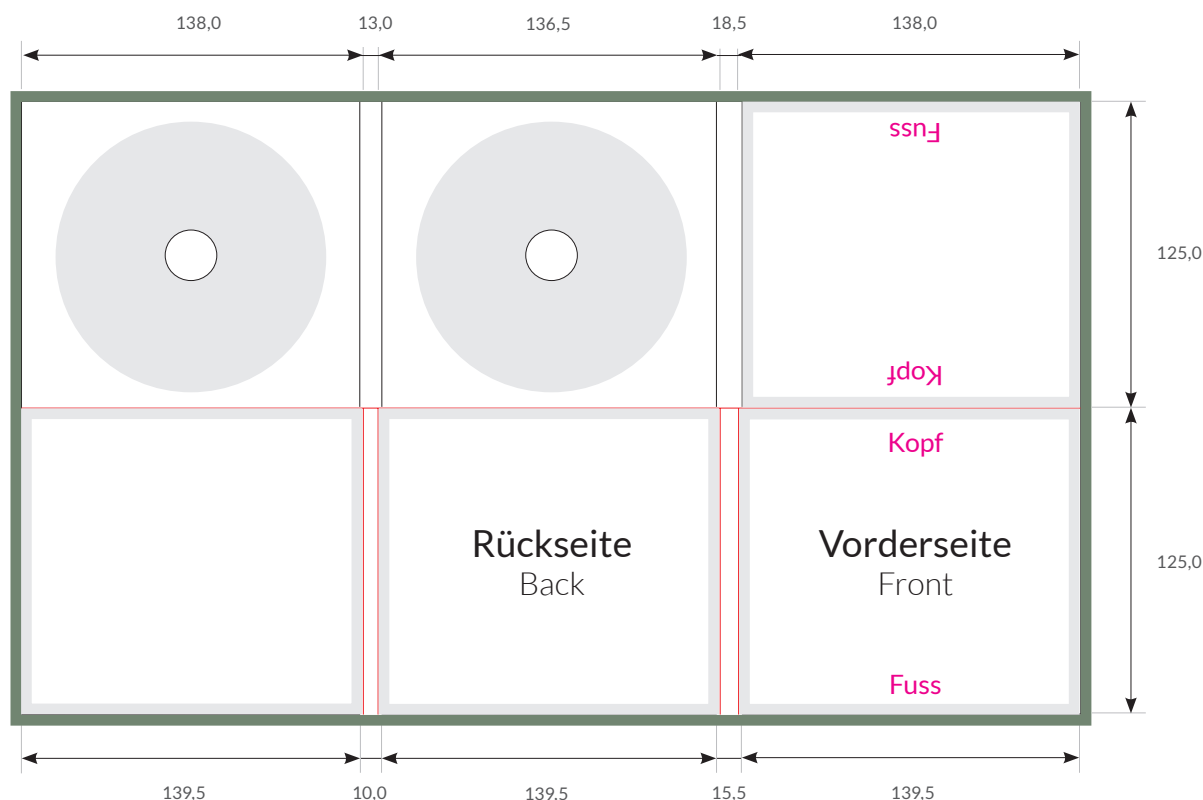

Spezifikationen bedruckte CD/DVD-Verpackungen

CD-Digipack 6-seitig Bookletklebung 2 Trays mittig & rechts

Auflösung: **300dpi**
 Endformat geschlossen: **139,5 x 125 mm**
 Endformat geöffnet: **444 x 250 mm**
 Datenformat: **450 x 256 mm**
 Dateiformate: **PDF, JPEG**
 Farbmodus: **CMYK**

- Wichtige Informationen (Bilder und Texte) bitte 3 - 4 mm vom Rand positionieren.
- Bitte 3 mm Randbeschnitt zusätzlich zum Endformat anlegen - wird weggeschnitten. (Datenformat)