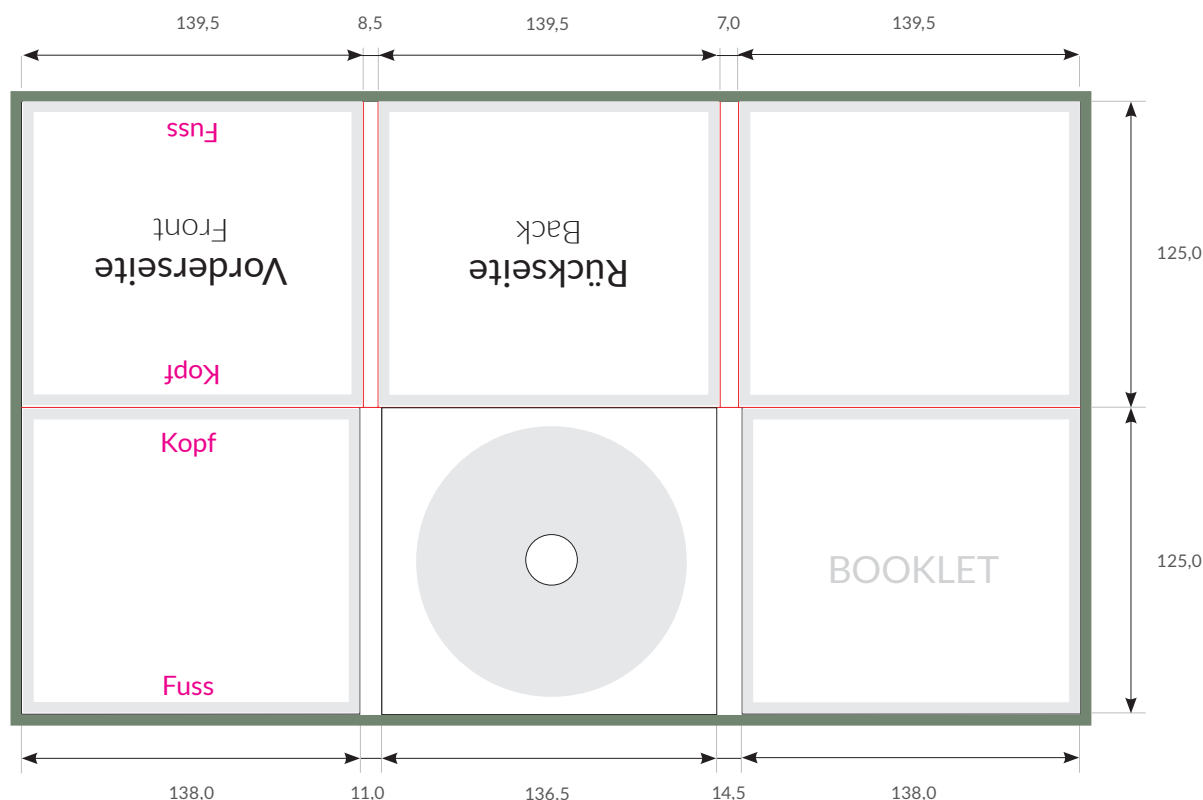

Spezifikationen bedruckte CD/DVD-Verpackungen

# CD-Digipack 6-seitig für max. 1 mm Booklet

## Tray mittig

Auflösung: **300dpi**  
 Endformat geschlossen: **139,5 x 125 mm**  
 Endformat geöffnet: **434 x 250 mm**  
 Datenformat: **440 x 256 mm**  
 Dateiformate: **PDF, JPEG**  
 Farbmodus: **CMYK**

- Wichtige Informationen (Bilder und Texte) bitte 3 - 4 mm vom Rand positionieren.
- Bitte 3 mm Randbeschnitt zusätzlich zum Endformat anlegen - wird weggeschnitten. (Datenformat)