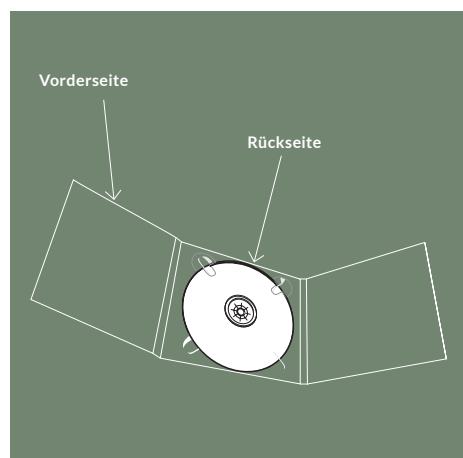

Spezifikationen bedruckte CD/DVD-Verpackungen

CD-Digipack 6-seitig ohne Booklet Tray mittig

Auflösung: **300dpi**
 Endformat geschlossen: **139,5 x 125 mm**
 Endformat geöffnet: **432 x 250 mm**
 Datenformat: **438 x 256 mm**
 Dateiformate: **PDF, JPEG**
 Farbmodus: **CMYK**

- Wichtige Informationen (Bilder und Texte) bitte 3 - 4 mm vom Rand positionieren.
- Bitte 3 mm Randbeschnitt zusätzlich zum Endformat anlegen - wird weggeschnitten. (Datenformat)