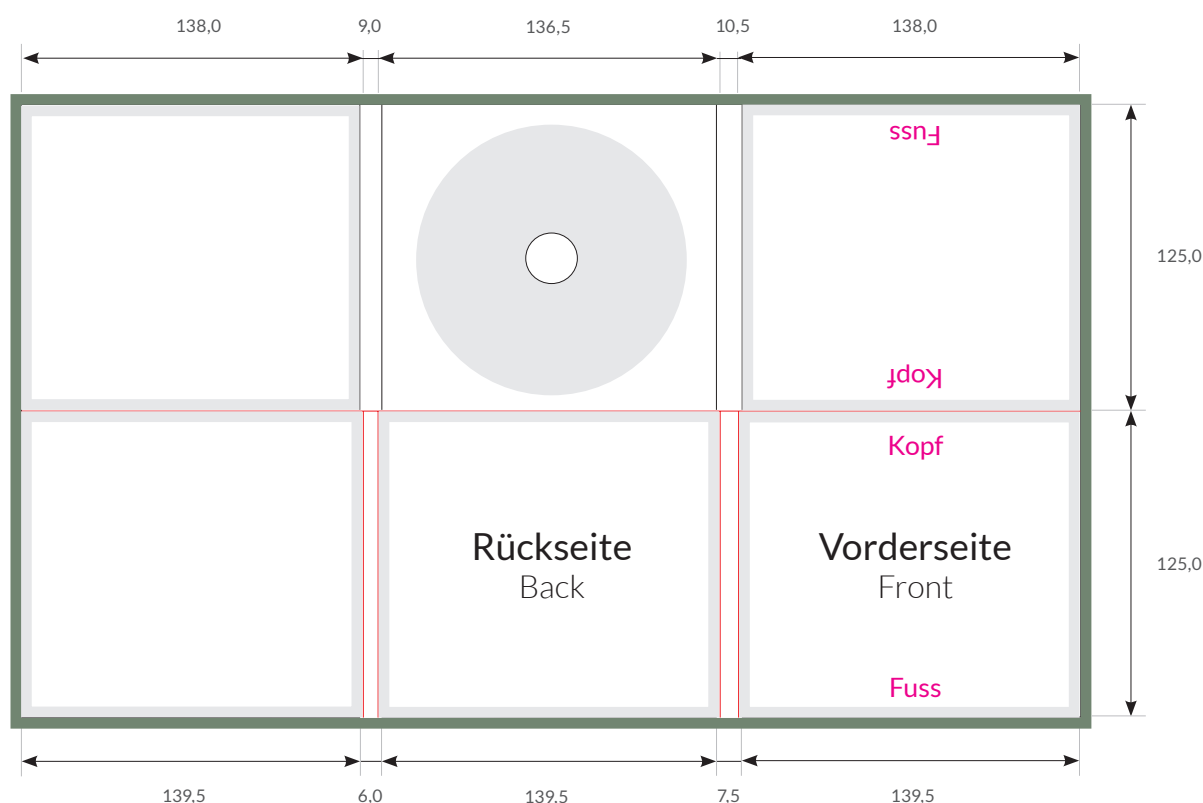

Spezifikationen bedruckte CD/DVD-Verpackungen

CD-Digipack 6-seitig ohne Booklet Tray mittig

Auflösung: **300dpi**
 Endformat geschlossen: **139,5 x 125 mm**
 Endformat geöffnet: **432 x 250 mm**
 Datenformat: **438 x 256 mm**
 Dateiformate: **PDF, JPEG**
 Farbmodus: **CMYK**

- Wichtige Informationen (Bilder und Texte) bitte 3 - 4 mm vom Rand positionieren.
- Bitte 3 mm Randbeschnitt zusätzlich zum Endformat anlegen - wird weggeschnitten. (Datenformat)