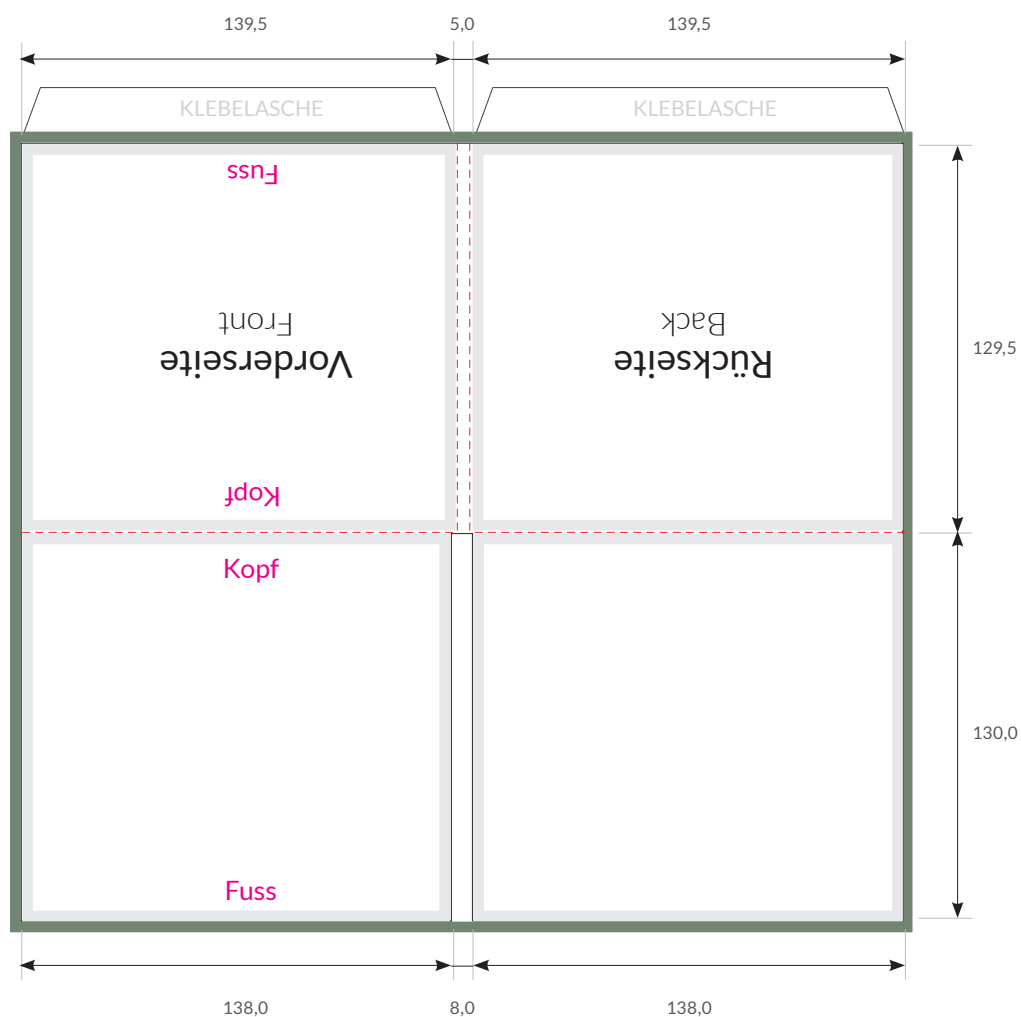

Spezifikationen bedruckte CD/DVD-Verpackungen

CD-Digisleeve 4-seitig 2 Tunnelsleeves

Auflösung: **300dpi**
 Endformat geschlossen: **139,5 x 130 mm**
 Endformat geöffnet: **284 x 259,5 mm**
 Datenformat: **290 x 265,5 mm**
 Dateiformate: **PDF, JPEG**
 Farbmodus: **CMYK**

- Wichtige Informationen (Bilder und Texte) bitte 3 - 4 mm vom Rand positionieren.
- Bitte 3 mm Randbeschnitt zusätzlich zum Endformat anlegen - wird weggeschnitten. (Datenformat)