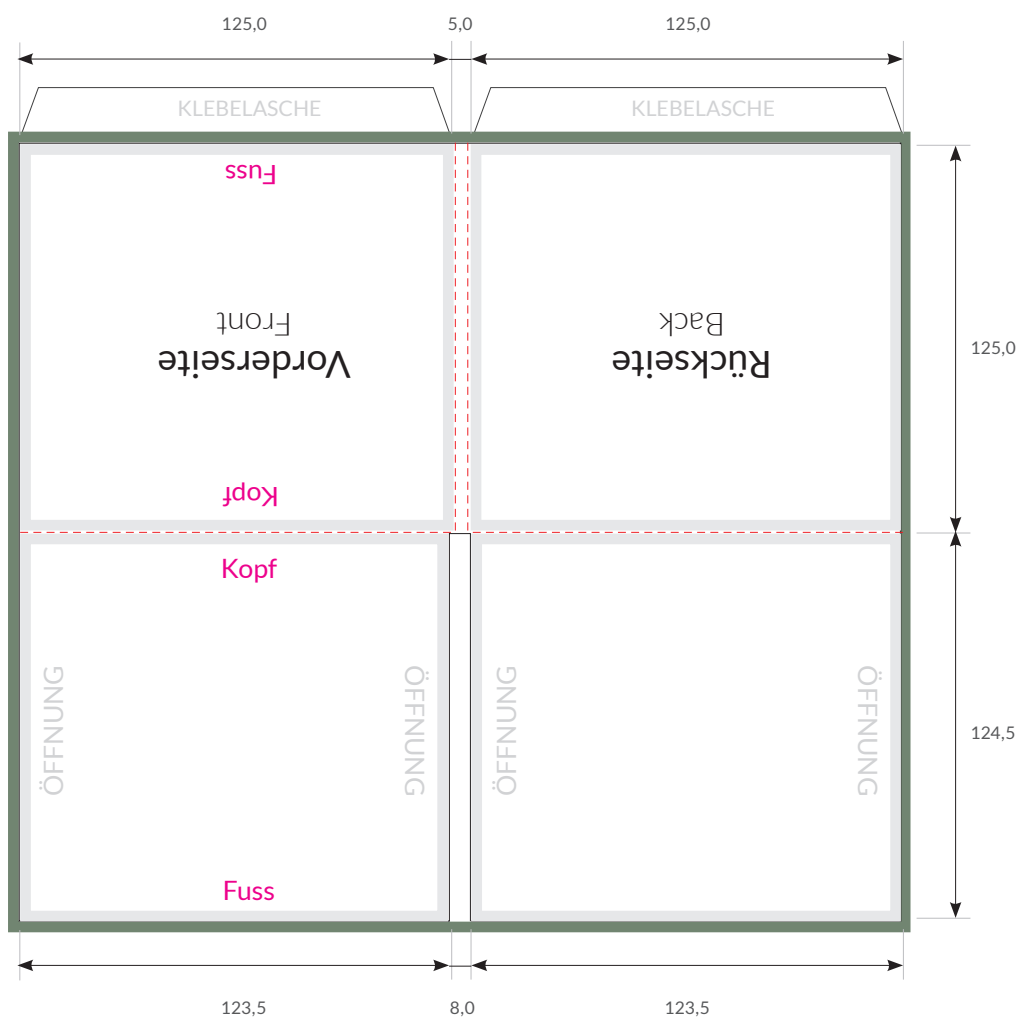

Spezifikationen bedruckte CD/DVD-Verpackungen

CD-Digisleeve 4-seitig
2 Tunnelsleeves

Auflösung: **300dpi**
 Endformat geschlossen: **125 x 125 mm**
 Endformat geöffnet: **255 x 249,5 mm**
 Datenformat: **261 x 255,5 mm**
 Dateiformate: **PDF, JPEG**
 Farbmodus: **CMYK**

- Wichtige Informationen (Bilder und Texte) bitte 3 - 4 mm vom Rand positionieren.
- Bitte 3 mm Randbeschnitt zusätzlich zum Endformat anlegen - wird weggeschnitten. (Datenformat)