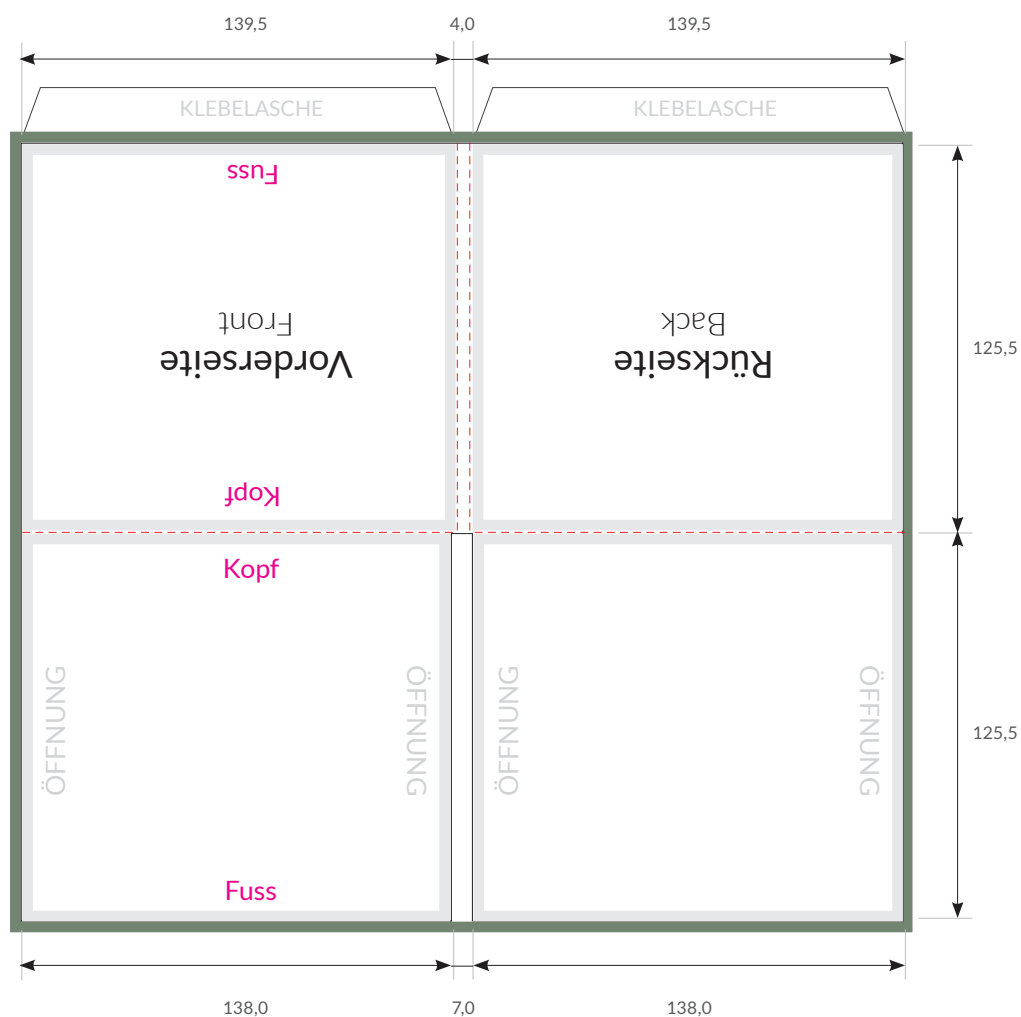

Spezifikationen bedruckte CD/DVD-Verpackungen

CD-Digisleeve 4-seitig 2 Tunnelsleeves

Auflösung: **300dpi**
 Endformat geschlossen: **139,5 x 125 mm**
 Endformat geöffnet: **283 x 251 mm**
 Datenformat: **289 x 257 mm**
 Dateiformate: **PDF, JPEG**
 Farbmodus: **CMYK**

Wichtige Informationen (Bilder und Texte) bitte 3 - 4 mm vom Rand positionieren.

Bitte 3 mm Randbeschnitt zusätzlich zum Endformat anlegen - wird weggeschnitten. (Datenformat)