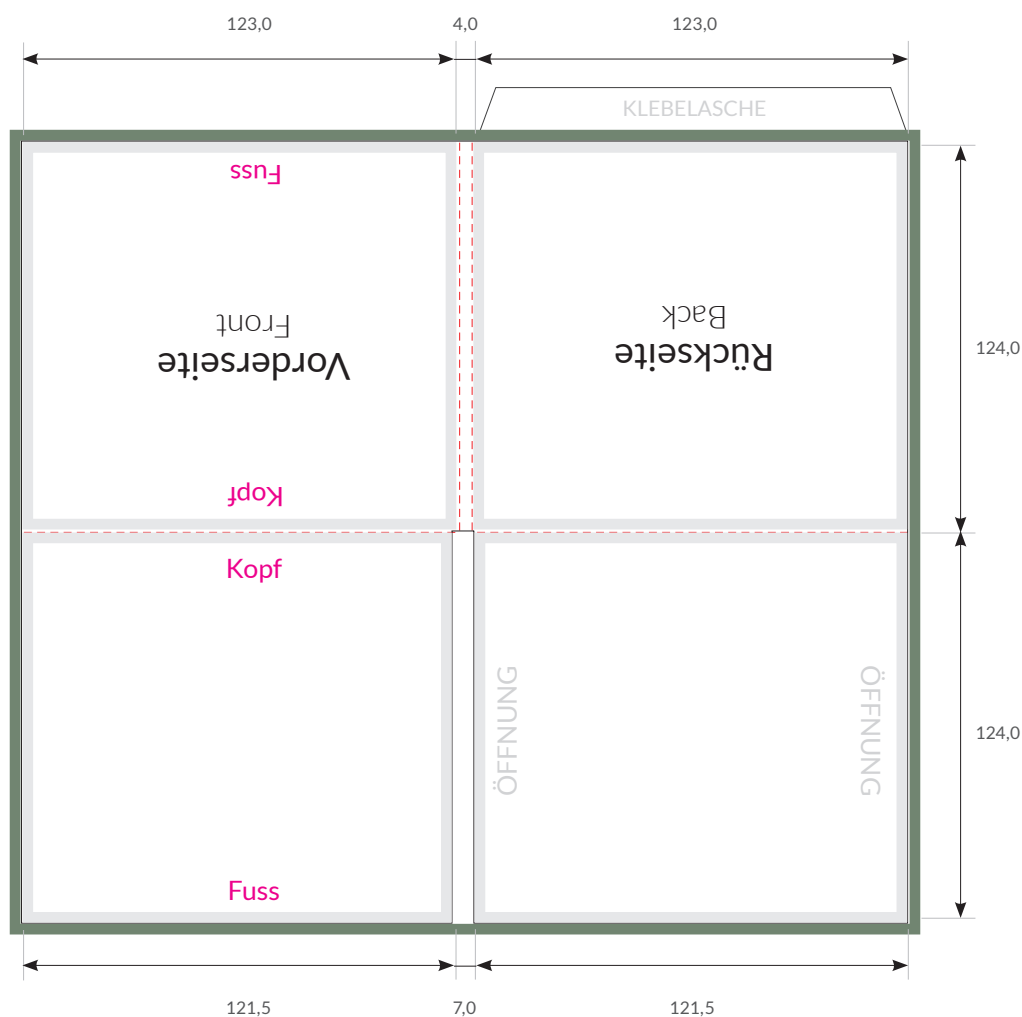

Spezifikationen bedruckte CD/DVD-Verpackungen

CD-Digisleeve 4-seitig
Tunnelsleeve rechts

Auflösung: **300dpi**
 Endformat geschlossen: **123 x 124 mm**
 Endformat geöffnet: **250 x 248 mm**
 Datenformat: **256 x 254 mm**
 Dateiformate: **PDF, JPEG**
 Farbmodus: **CMYK**

- Wichtige Informationen (Bilder und Texte) bitte 3 - 4 mm vom Rand positionieren.
- Bitte 3 mm Randbeschnitt zusätzlich zum Endformat anlegen - wird weggeschnitten. (Datenformat)