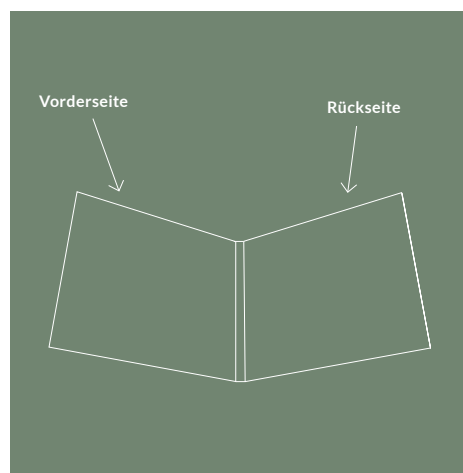

Spezifikationen bedruckte CD/DVD-Verpackungen

CD-Digisleeve 4-seitig Tunnelsleeve rechts

Auflösung: **300dpi**
 Endformat geschlossen: **139,5 x 125,5 mm**
 Endformat geöffnet: **283 x 251 mm**
 Datenformat: **289 x 257 mm**
 Dateiformate: **PDF, JPEG**
 Farbmodus: **CMYK**

- Wichtige Informationen (Bilder und Texte) bitte 3 - 4 mm vom Rand positionieren.
- Bitte 3 mm Randbeschnitt zusätzlich zum Endformat anlegen - wird weggeschnitten. (Datenformat)