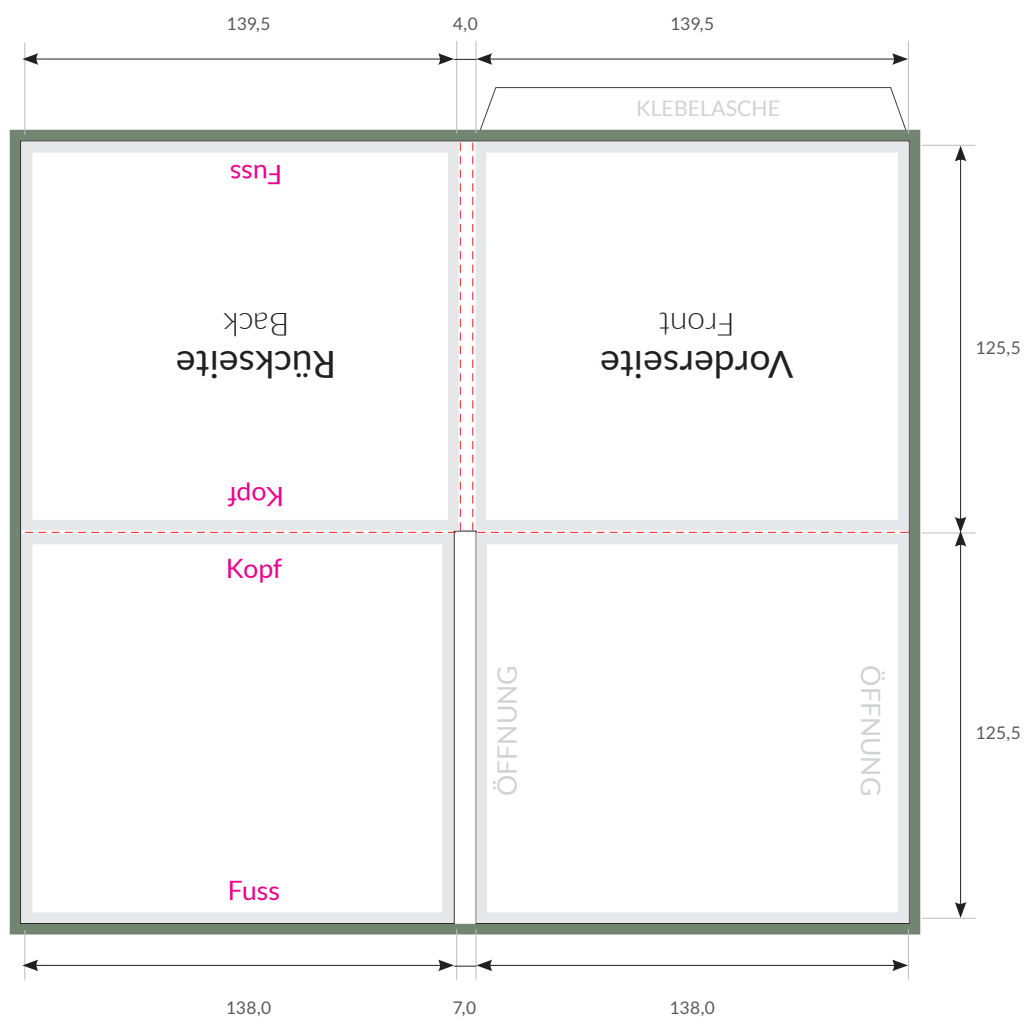

Spezifikationen bedruckte CD/DVD-Verpackungen

CD-Digisleeve 4-seitig Tunnelsleeve rechts

Auflösung: **300dpi**
 Endformat geschlossen: **139,5 x 125,5 mm**
 Endformat geöffnet: **283 x 251 mm**
 Datenformat: **289 x 257 mm**
 Dateiformate: **PDF, JPEG**
 Farbmodus: **CMYK**

- Wichtige Informationen (Bilder und Texte) bitte 3 - 4 mm vom Rand positionieren.
- Bitte 3 mm Randbeschnitt zusätzlich zum Endformat anlegen - wird weggeschnitten. (Datenformat)