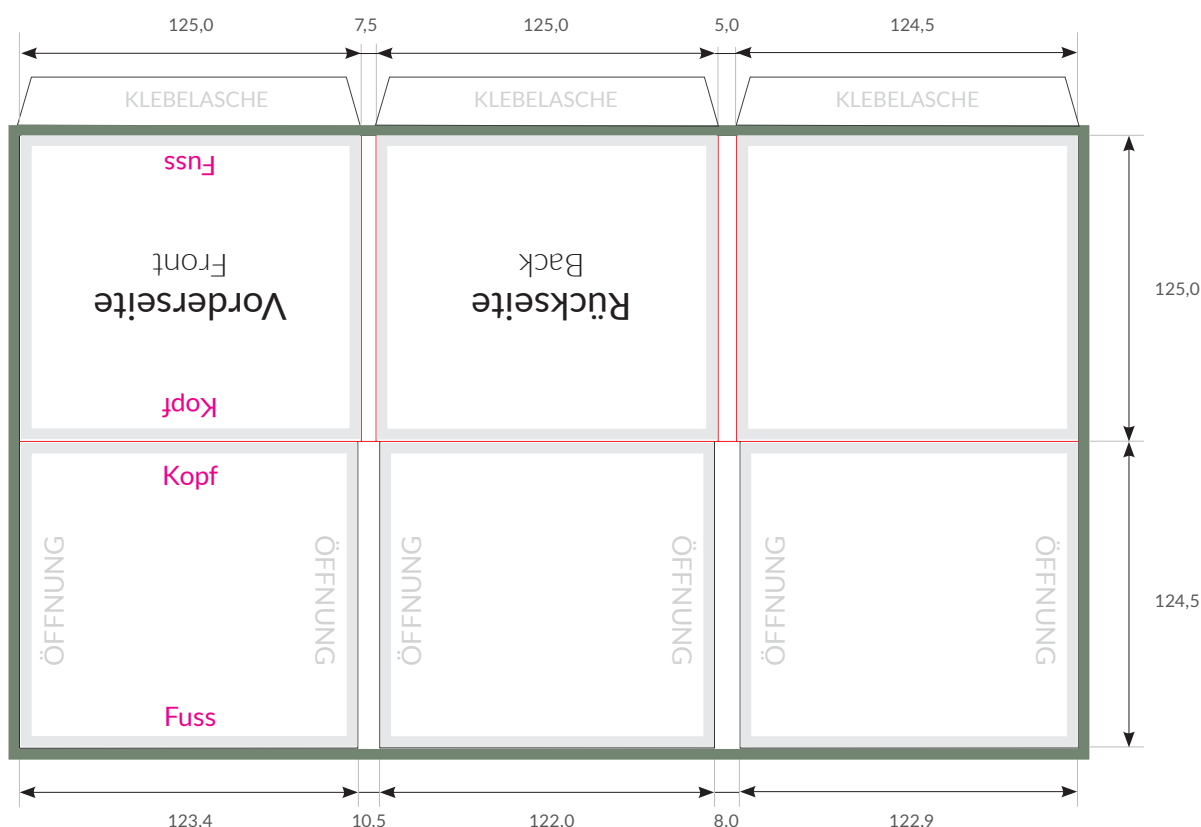

Spezifikationen bedruckte CD/DVD-Verpackungen

CD-Digisleeve 6-seitig ohne Booklet 3 Tunnelsleeves

Auflösung: **300dpi**
 Endformat geschlossen: **125 x 125 mm**
 Endformat geöffnet: **387 x 249,5 mm**
 Datenformat: **393 x 255,5 mm**
 Dateiformate: **PDF, JPEG**
 Farbmodus: **CMYK**

- Wichtige Informationen (Bilder und Texte) bitte 3 - 4 mm vom Rand positionieren.
- Bitte 3 mm Randbeschnitt zusätzlich zum Endformat anlegen - wird weggeschnitten. (Datenformat)