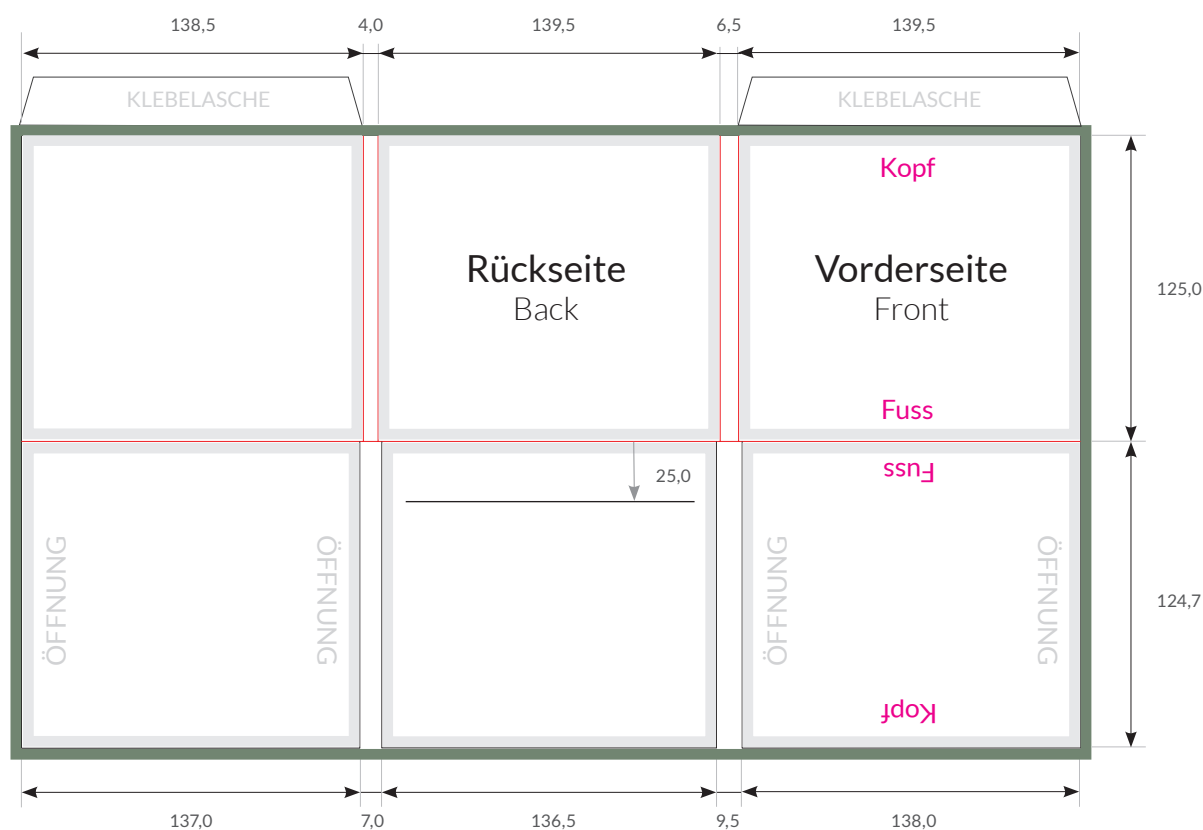

Spezifikationen bedruckte CD/DVD-Verpackungen

CD-Digisleeve 6-seitig Bookletschlitz mittig 2 Tunnelleeves links & rechts

Auflösung: **300dpi**
 Endformat geschlossen: **139,5 x 125 mm**
 Endformat geöffnet: **428 x 249,7 mm**
 Datenformat: **434 x 255,7 mm**
 Dateiformate: **PDF, JPEG**
 Farbmodus: **CMYK**

- Wichtige Informationen (Bilder und Texte) bitte 3 - 4 mm vom Rand positionieren.
- Bitte 3 mm Randbeschnitt zusätzlich zum Endformat anlegen - wird weggeschnitten. (Datenformat)