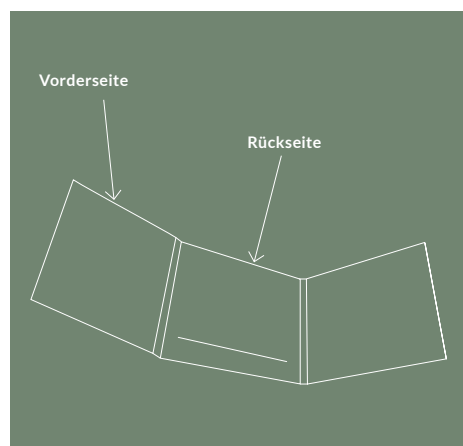

Spezifikationen bedruckte CD/DVD-Verpackungen

CD-Digisleeve 6-seitig Bookletschlitz mittig 2 Tunnelleeves links & rechts

Auflösung: **300dpi**
 Endformat geschlossen: **139,5 x 125 mm**
 Endformat geöffnet: **428 x 249,7 mm**
 Datenformat: **434 x 255,7 mm**
 Dateiformate: **PDF, JPEG**
 Farbmodus: **CMYK**

- Wichtige Informationen (Bilder und Texte) bitte 3 - 4 mm vom Rand positionieren.
- Bitte 3 mm Randbeschnitt zusätzlich zum Endformat anlegen - wird weggeschnitten. (Datenformat)