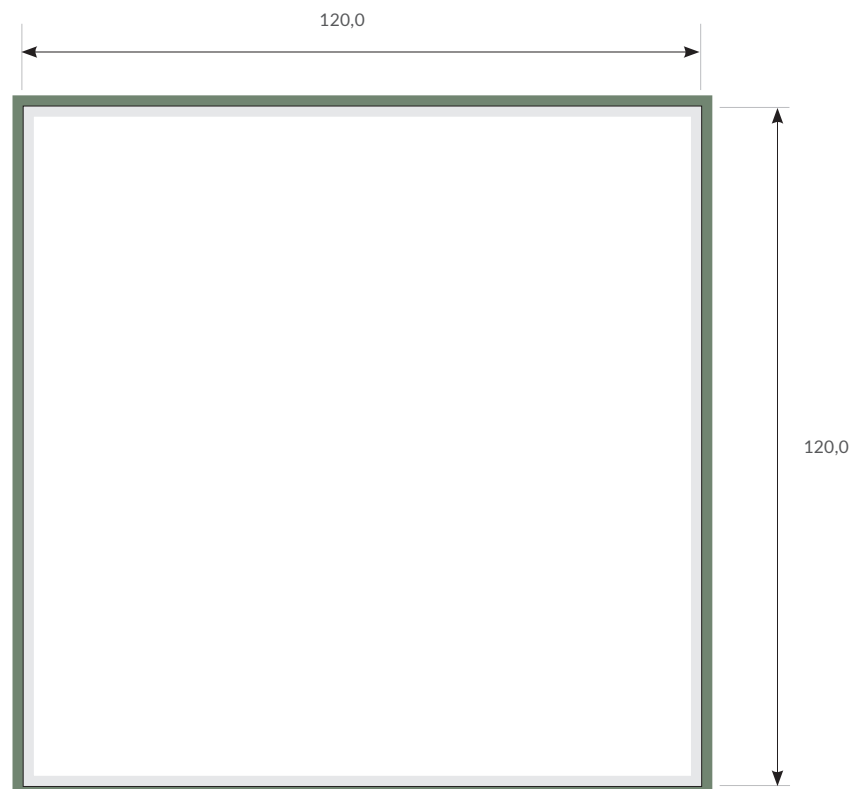

Spezifikationen CD/DVD-Drucksachen

CD-Covercard

Auflösung: **300dpi**
Endformat: **120 x 120 mm**
Datenformat: **126 x 126 mm**
Dateiformate: **PDF, JPEG**
Farbmodus: **CMYK**

Die Covercard ist zweiseitig bedruckbar.

- Wichtige Informationen (Bilder und Texte) bitte 3 - 4 mm vom Rand positionieren.
- Bitte 3 mm Randbeschnitt zusätzlich zum Endformat anlegen - wird weggeschnitten. (Datenformat)