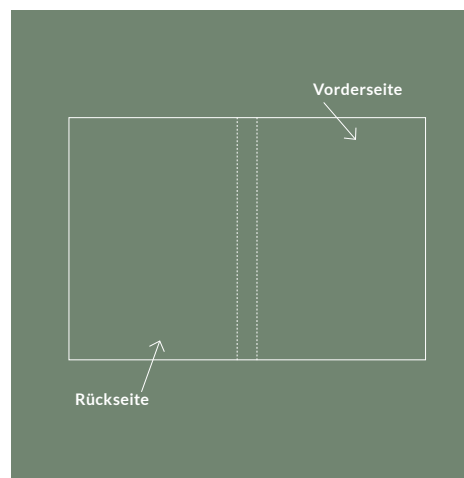

Spezifikationen CD/DVD-Drucksachen

DVD-Covercard slim 4-seitig

Auflösung: **300dpi**
 Endformat geschlossen: **129 x 183 mm**
 Endformat geöffnet: **265 x 183 mm**
 Datenformat: **271 x 189 mm**
 Dateiformate: **PDF, JPEG**
 Farbmodus: **CMYK**

Die Covercard ist zweiseitig bedruckbar.

■ Wichtige Informationen (Bilder und Texte) bitte 3 - 4 mm vom Rand positionieren.

■ Bitte 3 mm Randbeschnitt zusätzlich zum Endformat anlegen - wird weggeschnitten. (Datenformat)