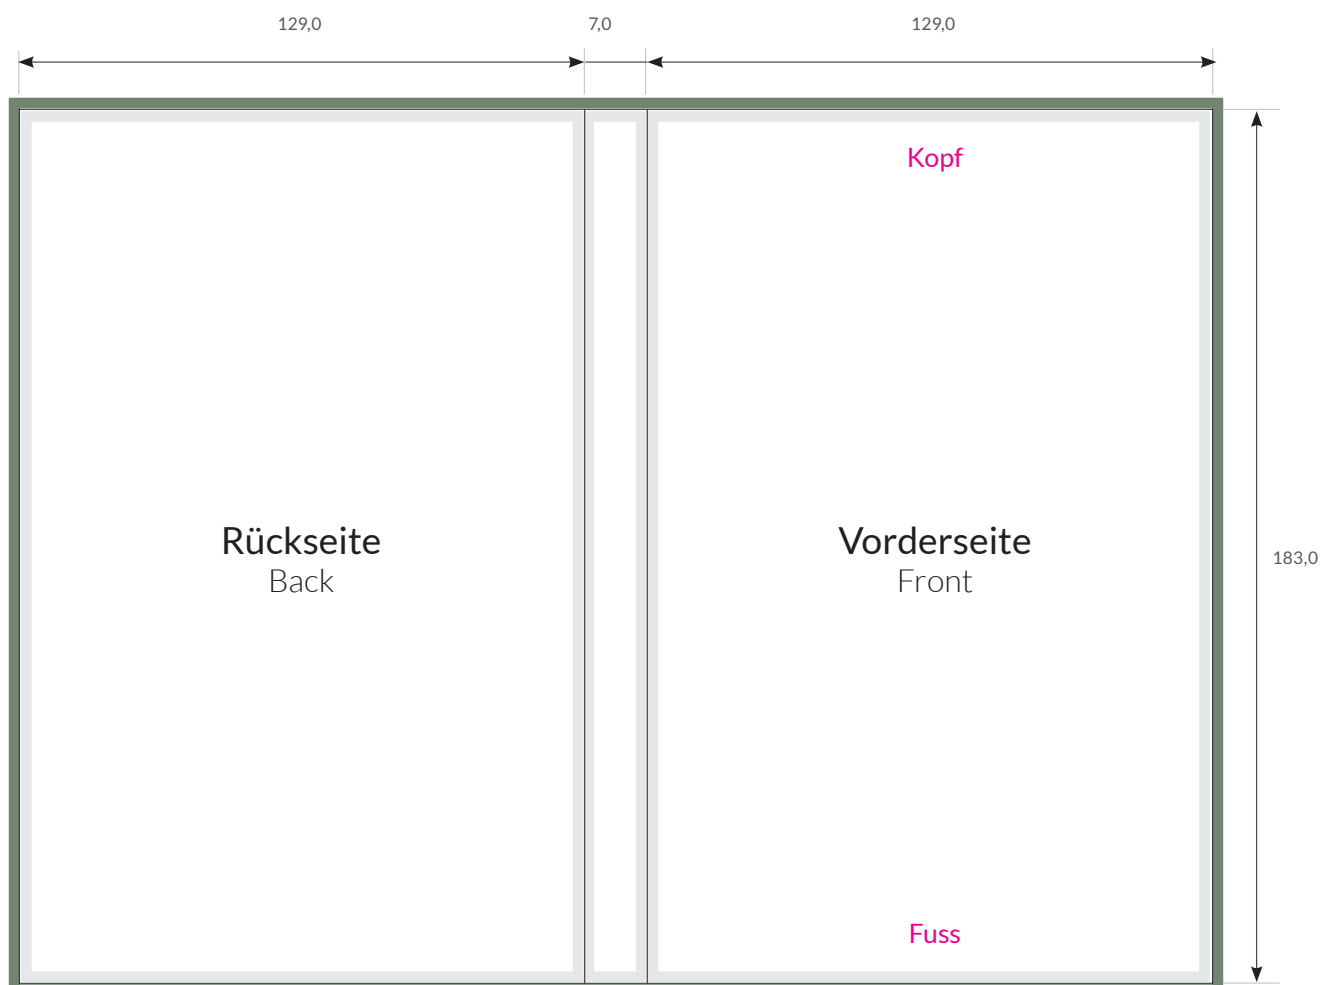

Spezifikationen CD/DVD-Drucksachen

DVD-Covercard slim 4-seitig

Auflösung: **300dpi**
 Endformat geschlossen: **129 x 183 mm**
 Endformat geöffnet: **265 x 183 mm**
 Datenformat: **271 x 189 mm**
 Dateiformate: **PDF, JPEG**
 Farbmodus: **CMYK**

Die Covercard ist zweiseitig bedruckbar.

■ Wichtige Informationen (Bilder und Texte) bitte 3 - 4 mm vom Rand positionieren.

■ Bitte 3 mm Randbeschnitt zusätzlich zum Endformat anlegen - wird weggeschnitten. (Datenformat)