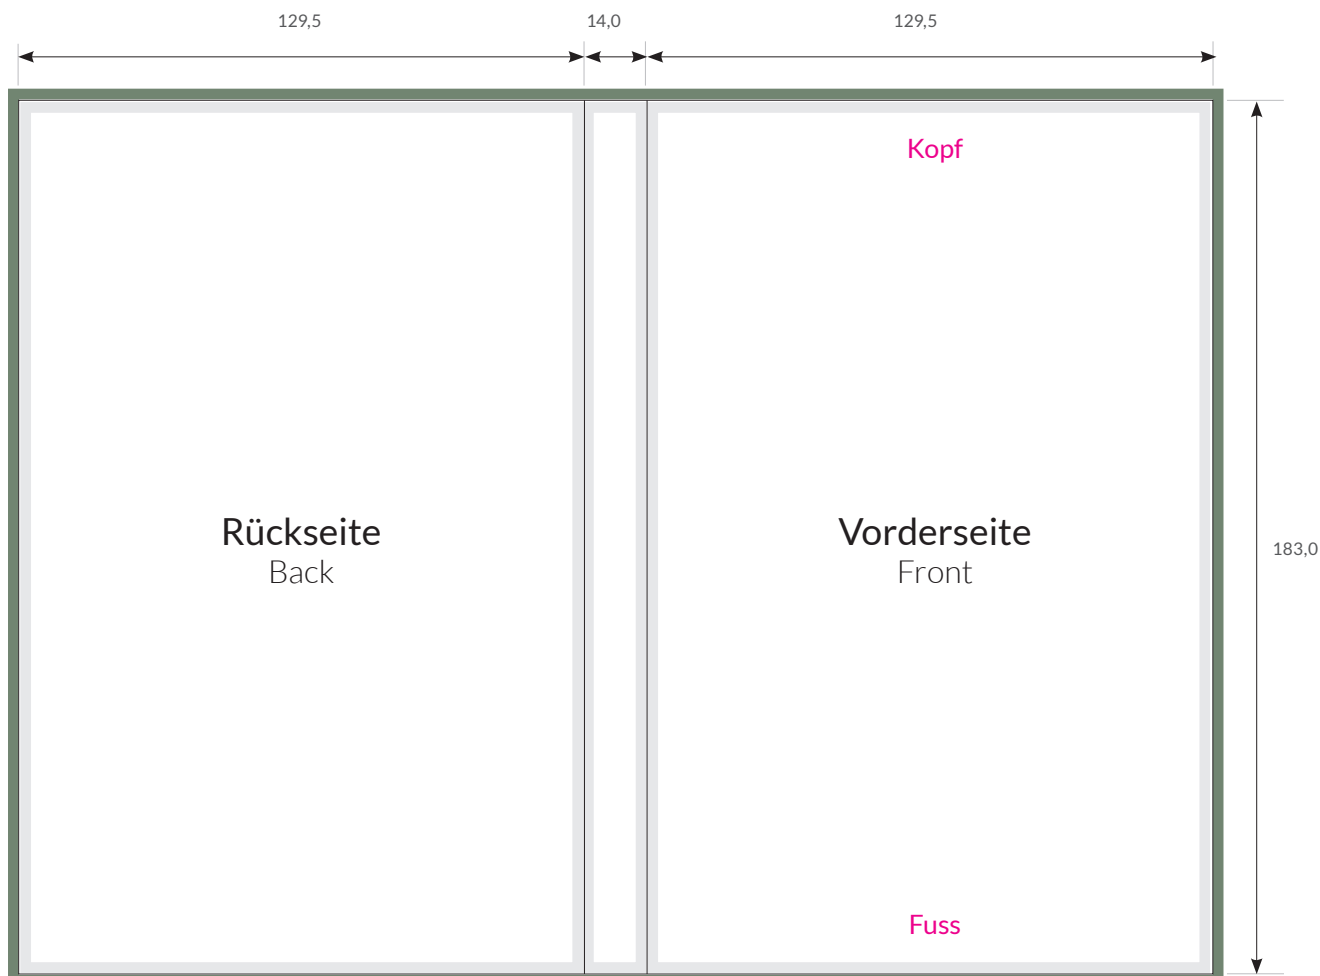

Spezifikationen CD/DVD-Drucksachen

DVD-Covercard 4-seitig

Auflösung: **300dpi**
 Endformat geschlossen: **129,5 x 183 mm**
 Endformat geöffnet: **273 x 183 mm**
 Datenformat: **279 x 189 mm**
 Dateiformate: **PDF, JPEG**
 Farbmodus: **CMYK**

Die Covercard ist zweiseitig bedruckbar

- Wichtige Informationen (Bilder und Texte) bitte 3 - 4 mm vom Rand positionieren.
- Bitte 3 mm Randbeschnitt zusätzlich zum Endformat anlegen - wird weggeschnitten. (Datenformat)