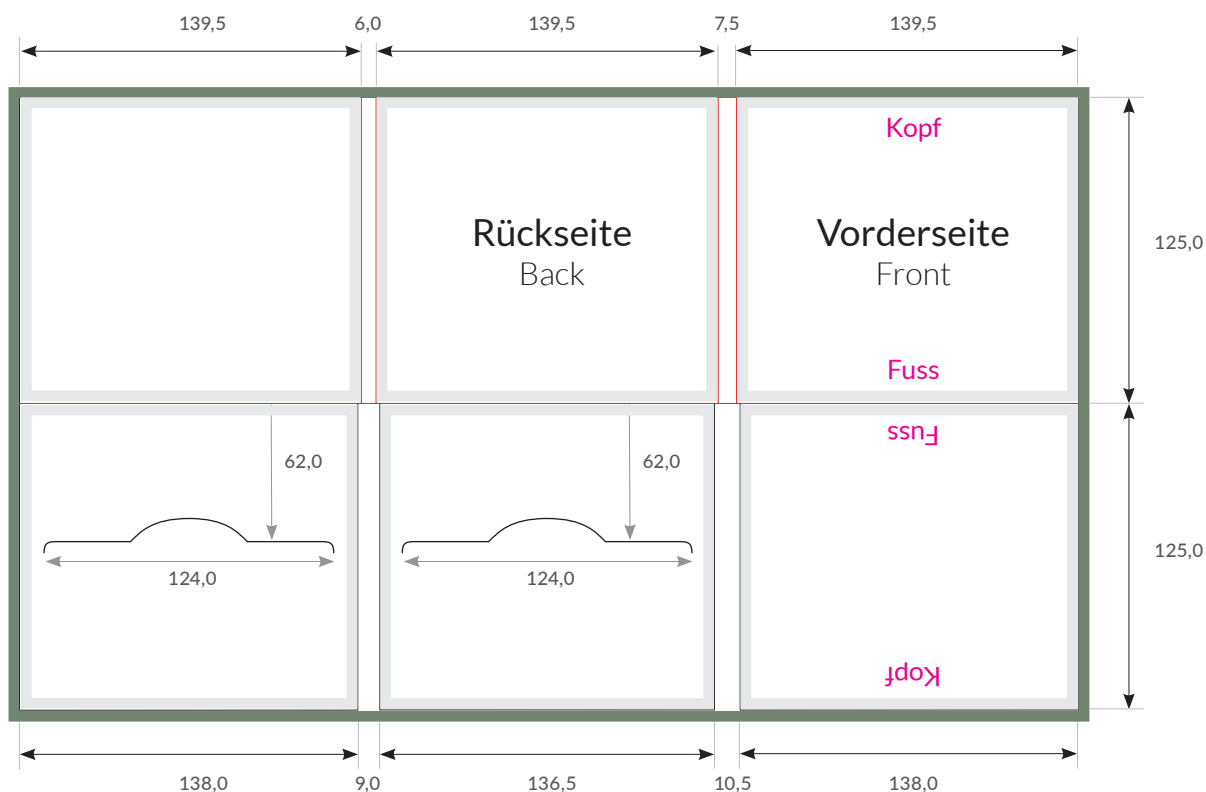

Spezifikationen bedruckte CD/DVD-Verpackungen

# CD-Digifile 6-seitig ohne Booklet 2 CD-Slitze rechts & mittig

Auflösung: **300dpi**  
 Endformat geschlossen: **139,5 x 125 mm**  
 Endformat geöffnet: **432 x 250 mm**  
 Datenformat: **438 x 256 mm**  
 Dateiformate: **PDF, JPEG**  
 Farbmodus: **CMYK**

- : Datenformat : 3 mm Randbeschnitt zusätzlich zum Endformat anlegen - wird später weggeschnitten.
- : Wichtige Informationen (Bilder und Texte) bitte 3 - 4 mm vom Rand positionieren.