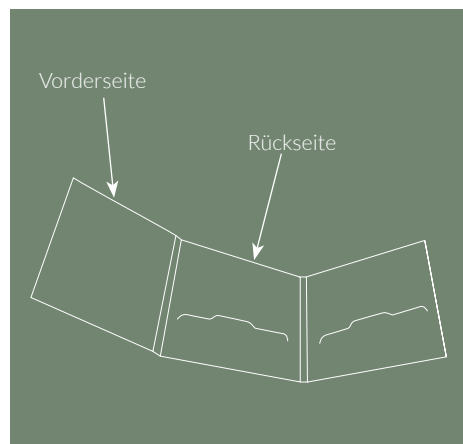

Spezifikationen bedruckte CD/DVD-Verpackungen

# CD-Digifile 6-seitig ohne Booklet 2 CD-Slitze rechts & mittig

Auflösung: **300dpi**  
 Endformat geschlossen: **139,5 x 125 mm**  
 Endformat geöffnet: **432 x 250 mm**  
 Datenformat: **438 x 256 mm**  
 Dateiformate: **PDF, JPEG**  
 Farbmodus: **CMYK**

- : Datenformat : 3 mm Randbeschnitt zusätzlich zum Endformat anlegen - wird später weggeschnitten.
- : Wichtige Informationen (Bilder und Texte) bitte 3 - 4 mm vom Rand positionieren.