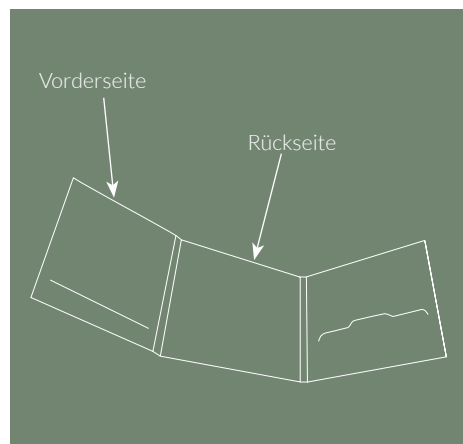

Spezifikationen bedruckte CD/DVD-Verpackungen

**CD-Digifile 6-seitig**  
**Bookletschlitz links** Booklet 2 mm  
**CD-Schlitz rechts**

Auflösung: **300dpi**  
 Endformat geschlossen: **139,5 x 125 mm**  
 Endformat geöffnet: **429 x 250 mm**  
 Datenformat: **435 x 256 mm**  
 Dateiformate: **PDF, JPEG**  
 Farbmodus: **CMYK**

- : Datenformat : 3 mm Randbeschnitt zusätzlich zum Endformat anlegen - wird später weggeschnitten.
- : Wichtige Informationen (Bilder und Texte) bitte 3 - 4 mm vom Rand positionieren.