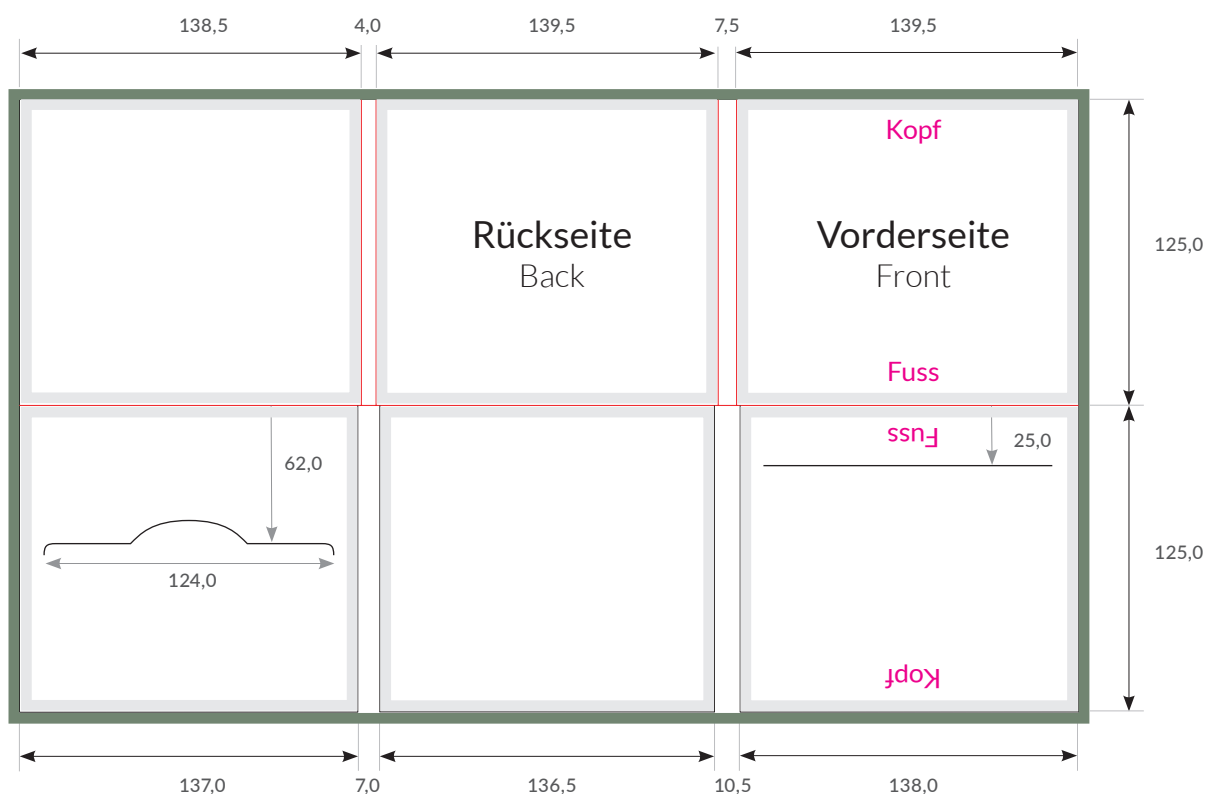

Spezifikationen bedruckte CD/DVD-Verpackungen

**CD-Digifile 6-seitig**  
**Bookletschlitz links** Booklet 2 mm  
**CD-Schlitz rechts**

Auflösung: **300dpi**  
 Endformat geschlossen: **139,5 x 125 mm**  
 Endformat geöffnet: **429 x 250 mm**  
 Datenformat: **435 x 256 mm**  
 Dateiformate: **PDF, JPEG**  
 Farbmodus: **CMYK**

- : Datenformat : 3 mm Randbeschnitt zusätzlich zum Endformat anlegen - wird später weggeschnitten.
- : Wichtige Informationen (Bilder und Texte) bitte 3 - 4 mm vom Rand positionieren.