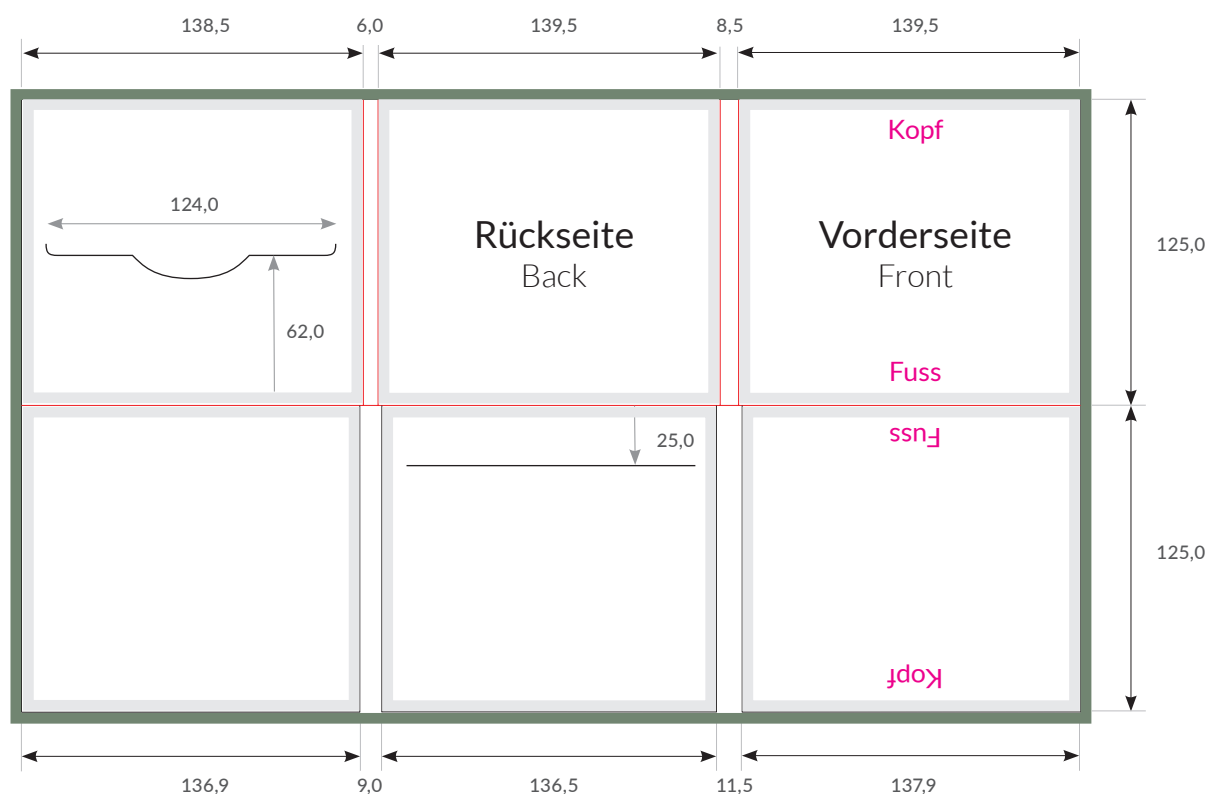

Spezifikationen bedruckte CD/DVD-Verpackungen

**CD-Digifile 6-seitig**  
**Bookletschlitz mittig** Booklet 2 mm  
**CD-Schlitz rechts**

Auflösung: **300dpi**  
Endformat geschlossen: **139,5 x 125 mm**  
Endformat geöffnet: **432 x 250 mm**  
Datenformat: **438 x 255,9 mm**  
Dateiformate: **PDF, JPEG**  
Farbmodus: **CMYK**

- : Datenformat : 3 mm Randbeschnitt zusätzlich zum Endformat anlegen - wird später weggeschnitten.
- : Wichtige Informationen (Bilder und Texte) bitte 3 - 4 mm vom Rand positionieren.