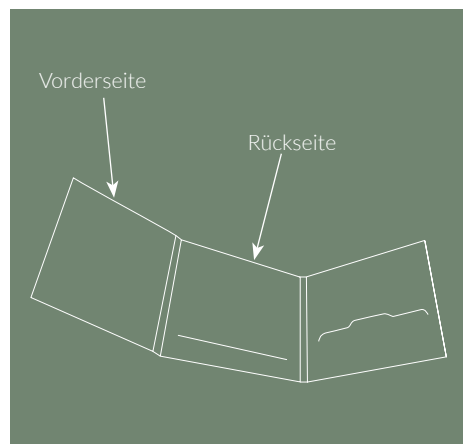

Spezifikationen bedruckte CD/DVD-Verpackungen

**CD-Digifile 6-seitig**  
**Bookletschlitz mittig** Booklet 2 mm  
**CD-Schlitz rechts**

Auflösung: **300dpi**  
Endformat geschlossen: **139,5 x 125 mm**  
Endformat geöffnet: **432 x 250 mm**  
Datenformat: **438 x 255,9 mm**  
Dateiformate: **PDF, JPEG**  
Farbmodus: **CMYK**

- : Datenformat : 3 mm Randbeschnitt zusätzlich zum Endformat anlegen - wird später weggeschnitten.
- : Wichtige Informationen (Bilder und Texte) bitte 3 - 4 mm vom Rand positionieren.