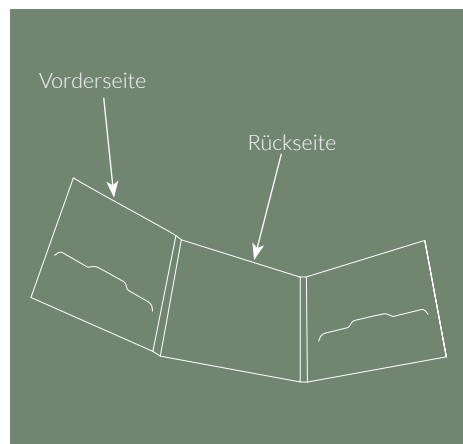

Spezifikationen bedruckte CD/DVD-Verpackungen

**CD-Digifile 6-seitig**  
**Bookletsleeve mittig** Booklet 3,5 mm  
**2 CD-Slitze links & rechts**

Auflösung: **300dpi**  
Endformat geschlossen: **139,5 x 125,5 mm**  
Endformat geöffnet: **433 x 250 mm**  
Datenformat: **439 x 257 mm**  
Dateiformate: **PDF, JPEG**  
Farbmodus: **CMYK**

- : Datenformat : 3 mm Randbeschnitt zusätzlich zum Endformat anlegen - wird später weggeschnitten.
- : Wichtige Informationen (Bilder und Texte) bitte 3 - 4 mm vom Rand positionieren.