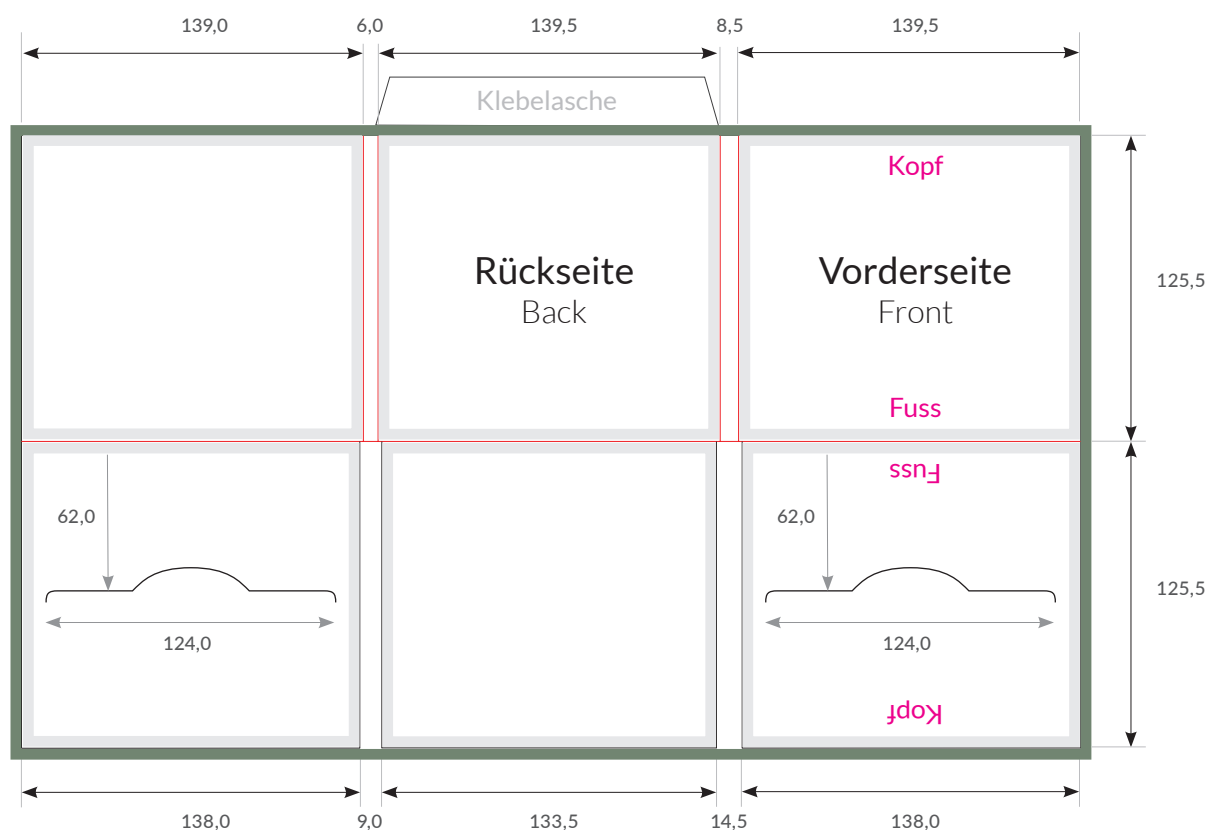

Spezifikationen bedruckte CD/DVD-Verpackungen

**CD-Digifile 6-seitig**  
**Bookletsleeve mittig** Booklet 3,5 mm  
**2 CD-Slitze links & rechts**

Auflösung: **300dpi**  
Endformat geschlossen: **139,5 x 125,5 mm**  
Endformat geöffnet: **433 x 250 mm**  
Datenformat: **439 x 257 mm**  
Dateiformate: **PDF, JPEG**  
Farbmodus: **CMYK**

- : Datenformat : 3 mm Randbeschnitt zusätzlich zum Endformat anlegen - wird später weggeschnitten.
- : Wichtige Informationen (Bilder und Texte) bitte 3 - 4 mm vom Rand positionieren.