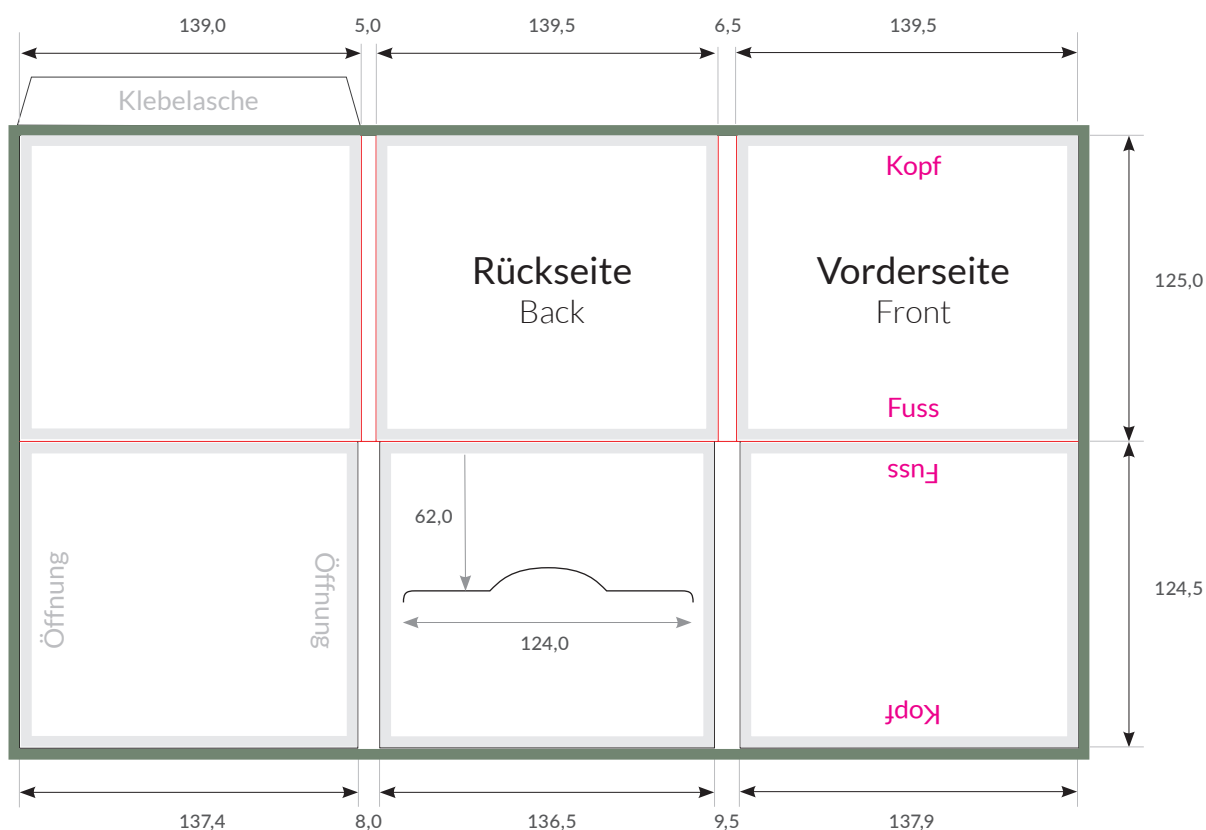

Spezifikationen bedruckte CD/DVD-Verpackungen

**CD-Digifile 6-seitig**  
**Bookletsleeve rechts** Booklet 2 mm  
**CD-Schlitz mittig**

Auflösung: **300dpi**  
 Endformat geschlossen: **139,5 x 125 mm**  
 Endformat geöffnet: **428,3 x 250 mm**  
 Datenformat: **434,3 x 255,5 mm**  
 Dateiformate: **PDF, JPEG**  
 Farbmodus: **CMYK**

- : Datenformat : 3 mm Randbeschnitt zusätzlich zum Endformat anlegen - wird später weggeschnitten.
- : Wichtige Informationen (Bilder und Texte) bitte 3 - 4 mm vom Rand positionieren.