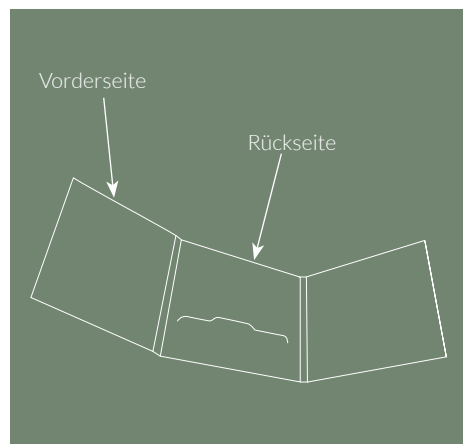

Spezifikationen bedruckte CD/DVD-Verpackungen

**CD-Digifile 6-seitig**  
**Bookletsleeve rechts** Booklet 2 mm  
**CD-Schlitz mittig**

Auflösung: **300dpi**  
 Endformat geschlossen: **139,5 x 125 mm**  
 Endformat geöffnet: **428,3 x 250 mm**  
 Datenformat: **434,3 x 255,5 mm**  
 Dateiformate: **PDF, JPEG**  
 Farbmodus: **CMYK**

- : Datenformat : 3 mm Randbeschnitt zusätzlich zum Endformat anlegen - wird später weggeschnitten.
- : Wichtige Informationen (Bilder und Texte) bitte 3 - 4 mm vom Rand positionieren.