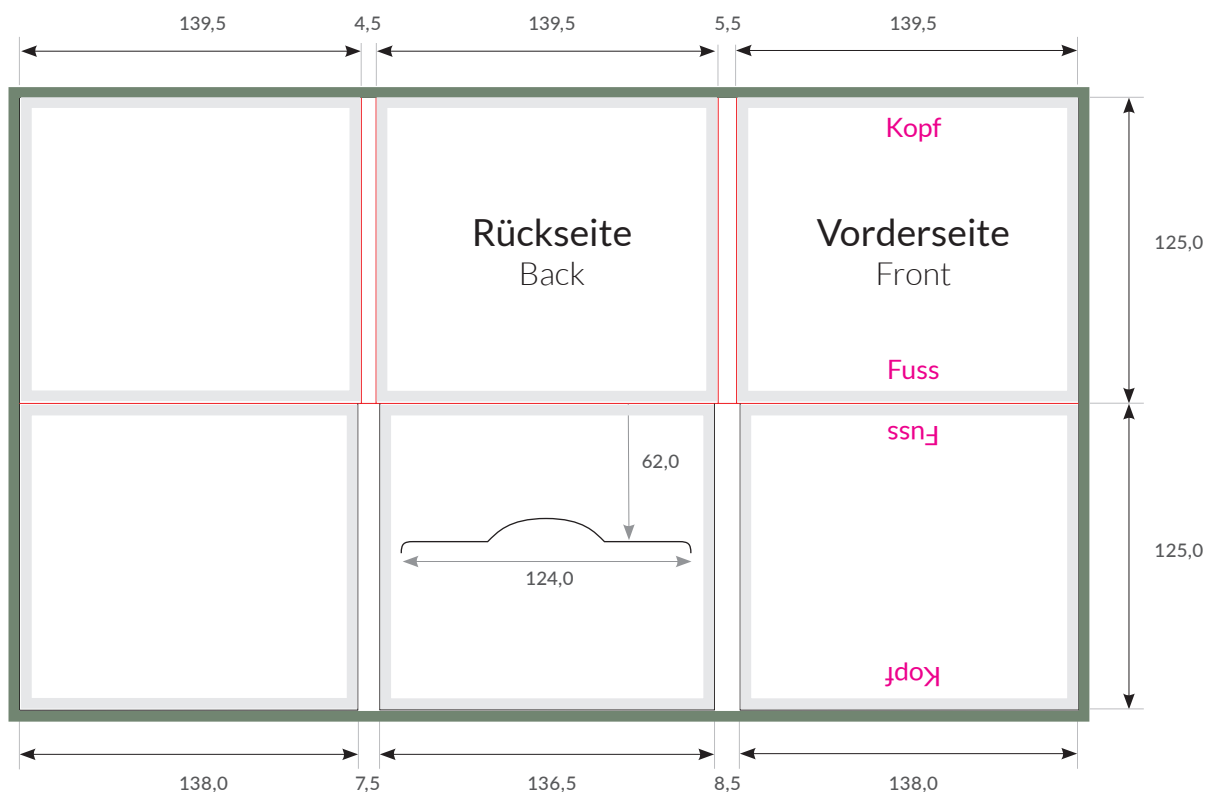

Spezifikationen bedruckte CD/DVD-Verpackungen

**CD-Digifile 6-seitig
ohne Booklet
CD-Schlitz mittig**

Auflösung: **300dpi**
 Endformat geschlossen: **139,5 x 125 mm**
 Endformat geöffnet: **428,5 x 250 mm**
 Datenformat: **434,5 x 256 mm**
 Dateiformate: **PDF, JPEG**
 Farbmodus: **CMYK**

- : Datenformat : 3 mm Randbeschnitt zusätzlich zum Endformat anlegen - wird später weggeschnitten.
- : Wichtige Informationen (Bilder und Texte) bitte 3 - 4 mm vom Rand positionieren.