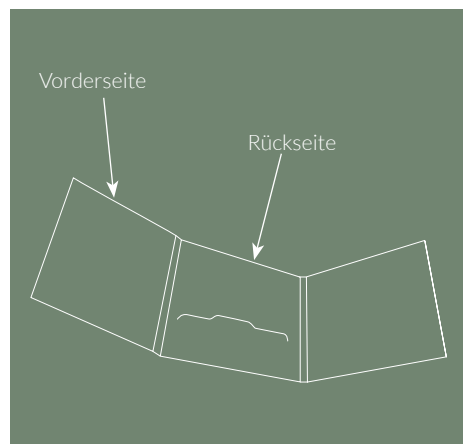

Spezifikationen bedruckte CD/DVD-Verpackungen

**CD-Digifile 6-seitig
ohne Booklet
CD-Schlitz mittig**

Auflösung: **300dpi**
 Endformat geschlossen: **139,5 x 125 mm**
 Endformat geöffnet: **428,5 x 250 mm**
 Datenformat: **434,5 x 256 mm**
 Dateiformate: **PDF, JPEG**
 Farbmodus: **CMYK**

- : Datenformat : 3 mm Randbeschnitt zusätzlich zum Endformat anlegen - wird später weggeschnitten.
- : Wichtige Informationen (Bilder und Texte) bitte 3 - 4 mm vom Rand positionieren.