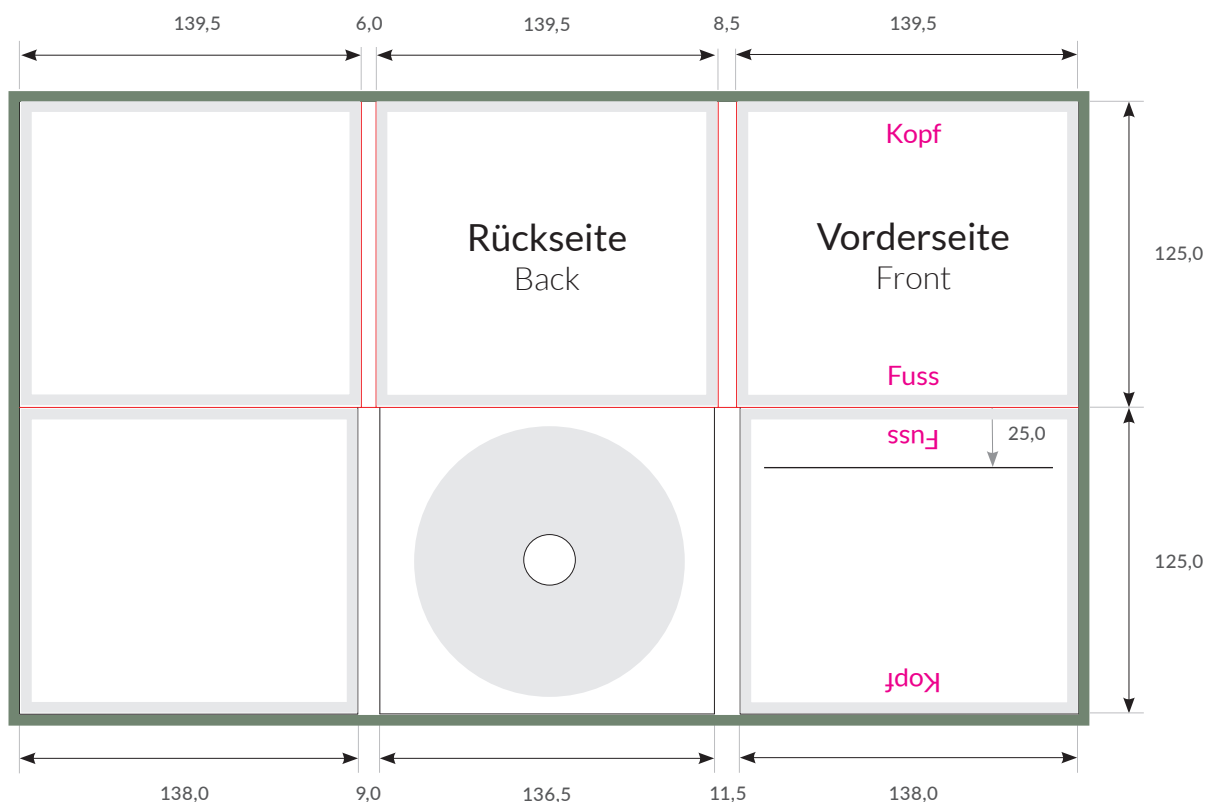

**Spezifikationen** bedruckte CD/DVD-Verpackungen

**CD-Digipack 6-seitig**  
**Bookletschlitz links** Booklet 1 mm  
**Tray mittig**

Auflösung: **300dpi**  
 Endformat geschlossen: **139,5 x 125 mm**  
 Endformat geöffnet: **433 x 250 mm**  
 Datenformat: **439 x 256 mm**  
 Dateiformate: **PDF, JPEG**  
 Farbmodus: **CMYK**

- : Datenformat : 3 mm Randbeschnitt zusätzlich zum Endformat anlegen - wird später weggeschnitten.
- : Wichtige Informationen (Bilder und Texte) bitte 3 - 4 mm vom Rand positionieren.