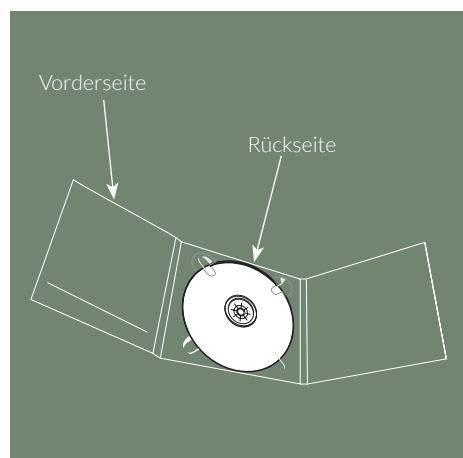

**Spezifikationen** bedruckte CD/DVD-Verpackungen

**CD-Digipack 6-seitig**  
**Bookletschlitz links** Booklet 1 mm  
**Tray mittig**

Auflösung: **300dpi**  
 Endformat geschlossen: **139,5 x 125 mm**  
 Endformat geöffnet: **433 x 250 mm**  
 Datenformat: **439 x 256 mm**  
 Dateiformate: **PDF, JPEG**  
 Farbmodus: **CMYK**

- : Datenformat : 3 mm Randbeschnitt zusätzlich zum Endformat anlegen - wird später weggeschnitten.
- : Wichtige Informationen (Bilder und Texte) bitte 3 - 4 mm vom Rand positionieren.