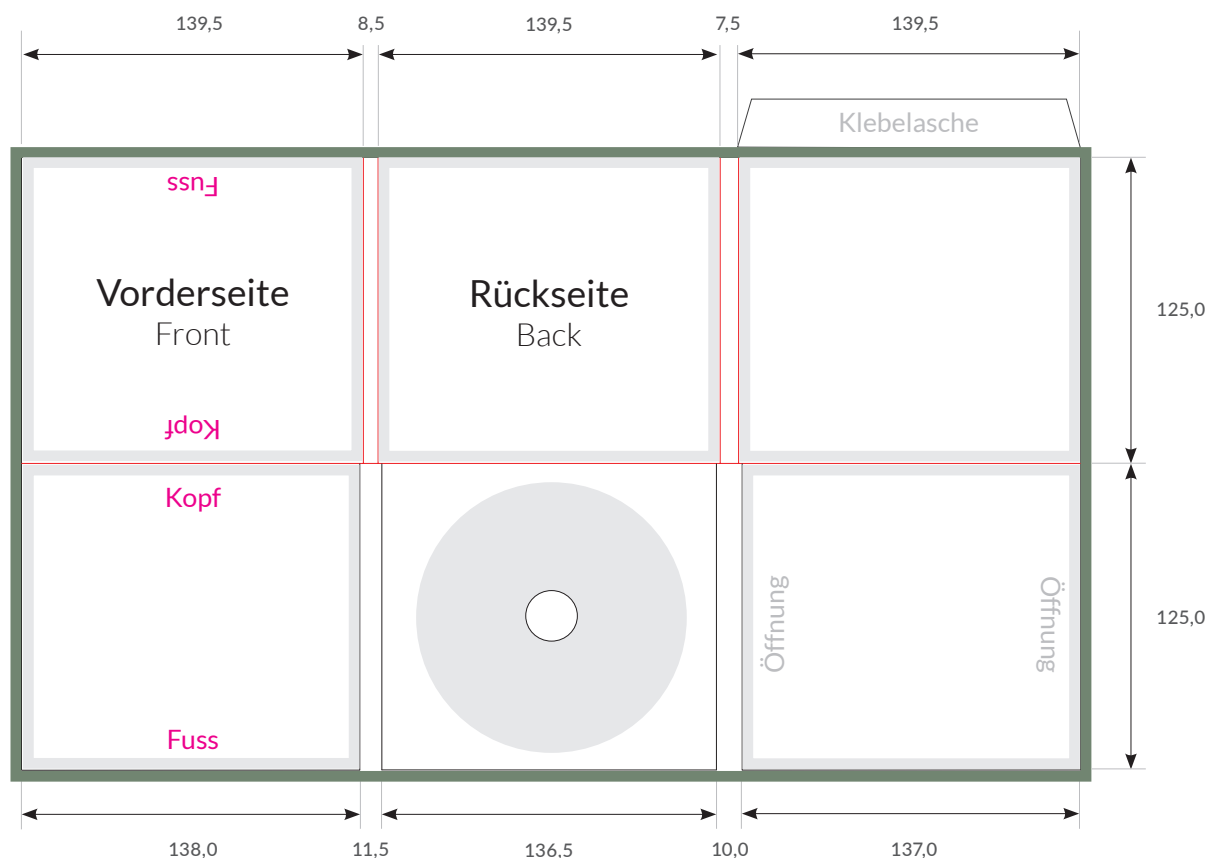

Spezifikationen bedruckte CD/DVD-Verpackungen

CD-Digipack 6-seitig
Bookletsleeve Booklet 1 mm
Tray mittig

Auflösung: **300dpi**
 Endformat geschlossen: **139,5 x 125 mm**
 Endformat geöffnet: **433 x 250 mm**
 Datenformat: **439 x 256 mm**
 Dateiformate: **PDF, JPEG**
 Farbmodus: **CMYK**

- : Datenformat : 3 mm Randbeschnitt zusätzlich zum Endformat anlegen - wird später weggeschnitten.
- : Wichtige Informationen (Bilder und Texte) bitte 3 - 4 mm vom Rand positionieren.