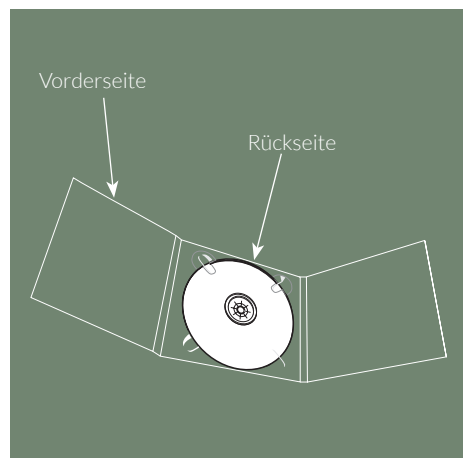

Spezifikationen bedruckte CD/DVD-Verpackungen

CD-Digipack 6-seitig
Bookletsleeve Booklet 1 mm
Tray mittig

Auflösung: **300dpi**
 Endformat geschlossen: **139,5 x 125 mm**
 Endformat geöffnet: **433 x 250 mm**
 Datenformat: **439 x 256 mm**
 Dateiformate: **PDF, JPEG**
 Farbmodus: **CMYK**

- : Datenformat : 3 mm Randbeschnitt zusätzlich zum Endformat anlegen - wird später weggeschnitten.
- : Wichtige Informationen (Bilder und Texte) bitte 3 - 4 mm vom Rand positionieren.