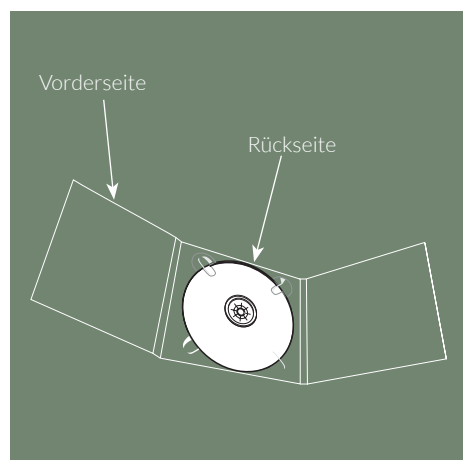

**Spezifikationen** bedruckte CD/DVD-Verpackungen

**CD-Digipack 6-seitig**  
**Bookletsleeve** Booklet 2 mm  
**Tray mittig**

Auflösung: **300dpi**  
 Endformat geschlossen: **139,5 x 125 mm**  
 Endformat geöffnet: **435 x 250 mm**  
 Datenformat: **441 x 256 mm**  
 Dateiformate: **PDF, JPEG**  
 Farbmodus: **CMYK**

- : Datenformat : 3 mm Randbeschnitt zusätzlich zum Endformat anlegen - wird später weggeschnitten.
- : Wichtige Informationen (Bilder und Texte) bitte 3 - 4 mm vom Rand positionieren.