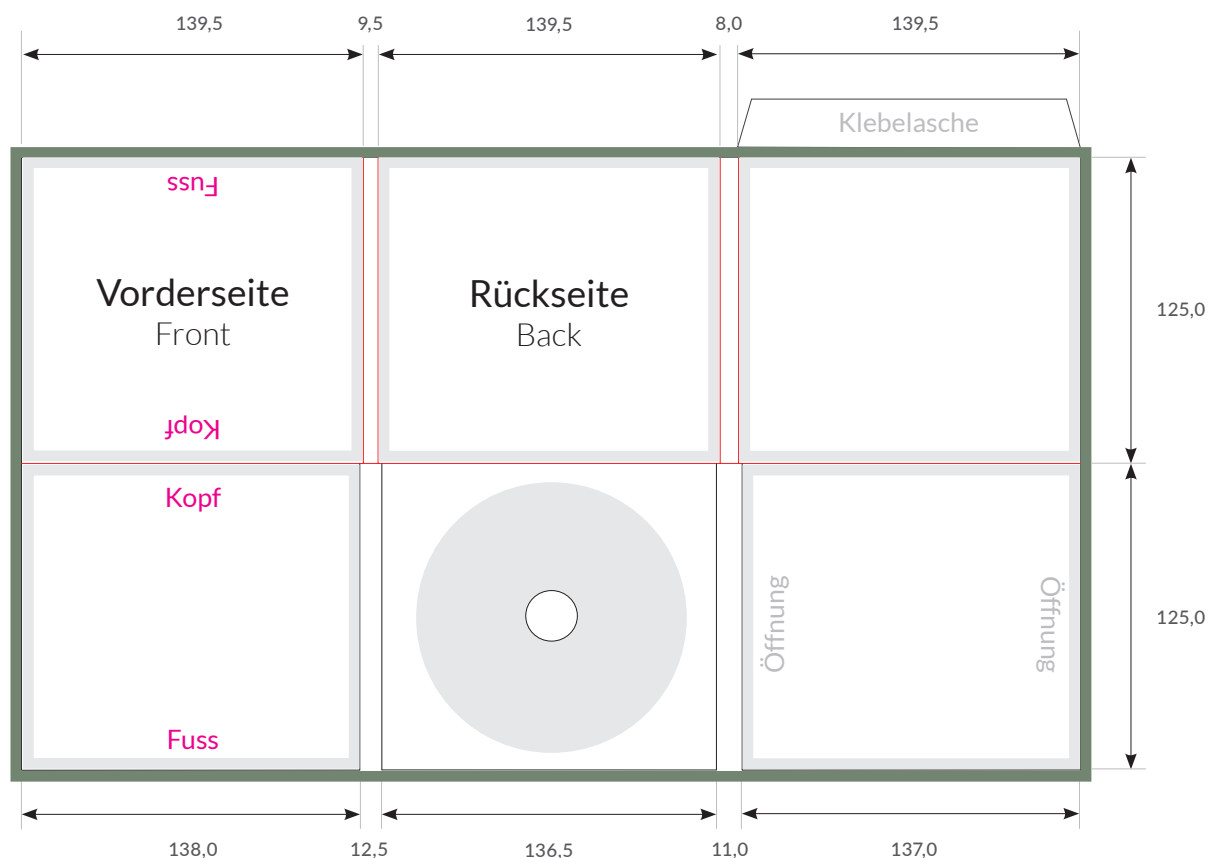

**Spezifikationen** bedruckte CD/DVD-Verpackungen

**CD-Digipack 6-seitig**  
**Bookletsleeve** Booklet 2 mm  
**Tray mittig**

Auflösung: **300dpi**  
 Endformat geschlossen: **139,5 x 125 mm**  
 Endformat geöffnet: **435 x 250 mm**  
 Datenformat: **441 x 256 mm**  
 Dateiformate: **PDF, JPEG**  
 Farbmodus: **CMYK**

- : Datenformat : 3 mm Randbeschnitt zusätzlich zum Endformat anlegen - wird später weggeschnitten.
- : Wichtige Informationen (Bilder und Texte) bitte 3 - 4 mm vom Rand positionieren.