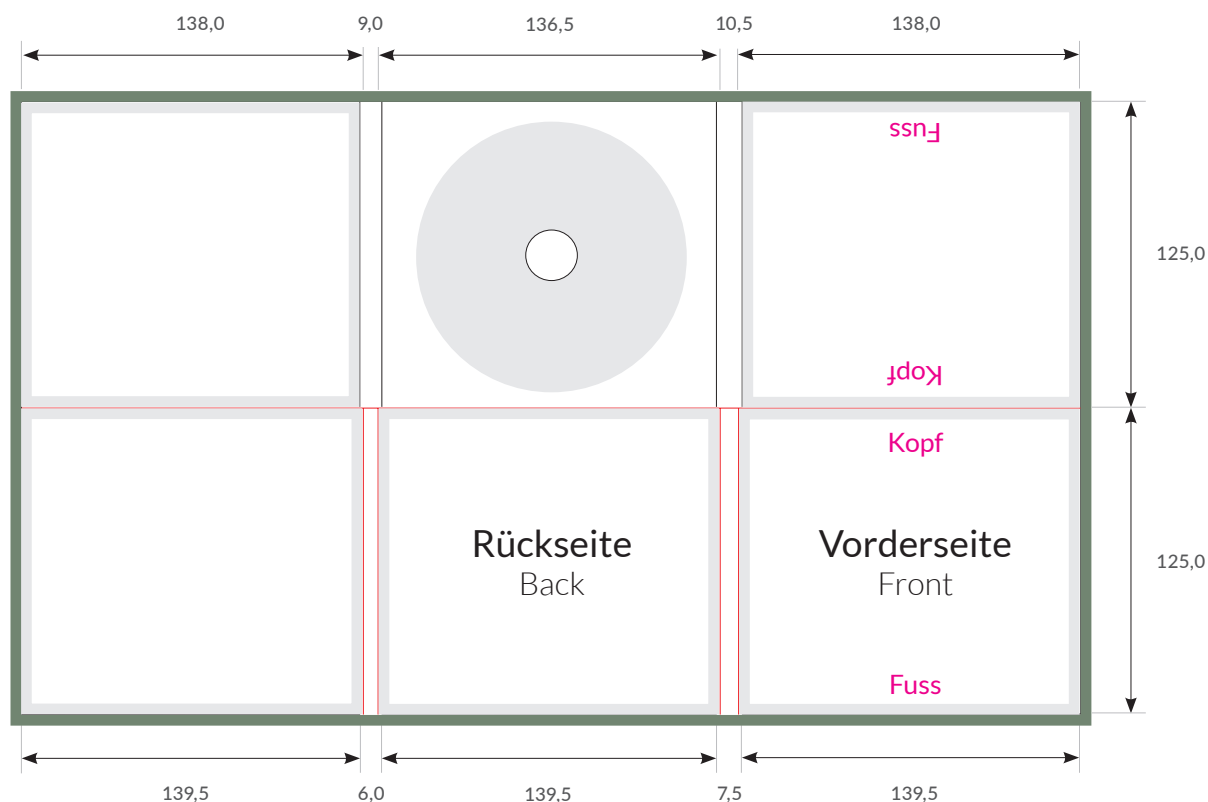

Spezifikationen bedruckte CD/DVD-Verpackungen

CD-Digipack 6-seitig ohne Booklet Tray mittig

Auflösung: **300dpi**
 Endformat geschlossen: **139,5 x 125 mm**
 Endformat geöffnet: **432 x 250 mm**
 Datenformat: **438 x 256 mm**
 Dateiformate: **PDF, JPEG**
 Farbmodus: **CMYK**

- : Datenformat : 3 mm Randbeschnitt zusätzlich zum Endformat anlegen - wird später weggeschnitten.
- : Wichtige Informationen (Bilder und Texte) bitte 3 - 4 mm vom Rand positionieren.