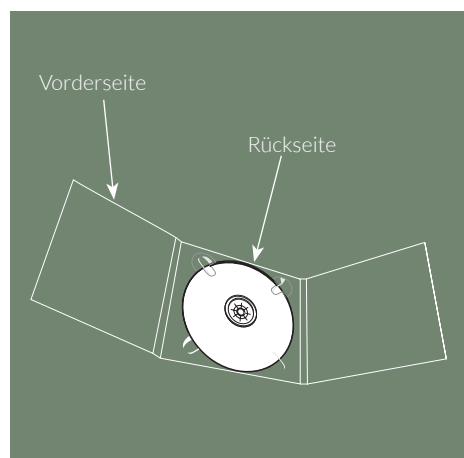

Spezifikationen bedruckte CD/DVD-Verpackungen

CD-Digipack 6-seitig ohne Booklet Tray mittig

Auflösung: **300dpi**
 Endformat geschlossen: **139,5 x 125 mm**
 Endformat geöffnet: **432 x 250 mm**
 Datenformat: **438 x 256 mm**
 Dateiformate: **PDF, JPEG**
 Farbmodus: **CMYK**

- : Datenformat : 3 mm Randbeschnitt zusätzlich zum Endformat anlegen - wird später weggeschnitten.
- : Wichtige Informationen (Bilder und Texte) bitte 3 - 4 mm vom Rand positionieren.