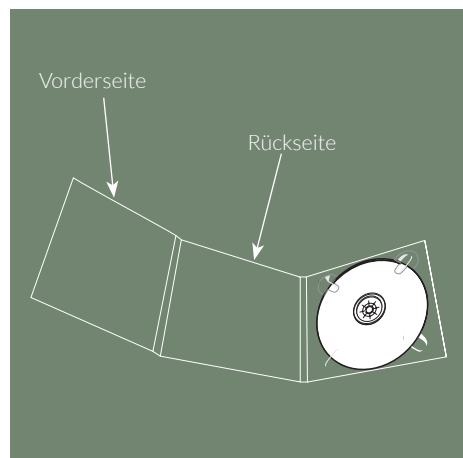

Spezifikationen bedruckte CD/DVD-Verpackungen

**CD-Digipack 6-seitig
ohne Booklet
Tray rechts**

Auflösung: **300dpi**
 Endformat geschlossen: **139,5 x 125 mm**
 Endformat geöffnet: **432 x 250 mm**
 Datenformat: **438 x 256 mm**
 Dateiformate: **PDF, JPEG**
 Farbmodus: **CMYK**

- : Datenformat : 3 mm Randbeschnitt zusätzlich zum Endformat anlegen - wird später weggeschnitten.
- : Wichtige Informationen (Bilder und Texte) bitte 3 - 4 mm vom Rand positionieren.