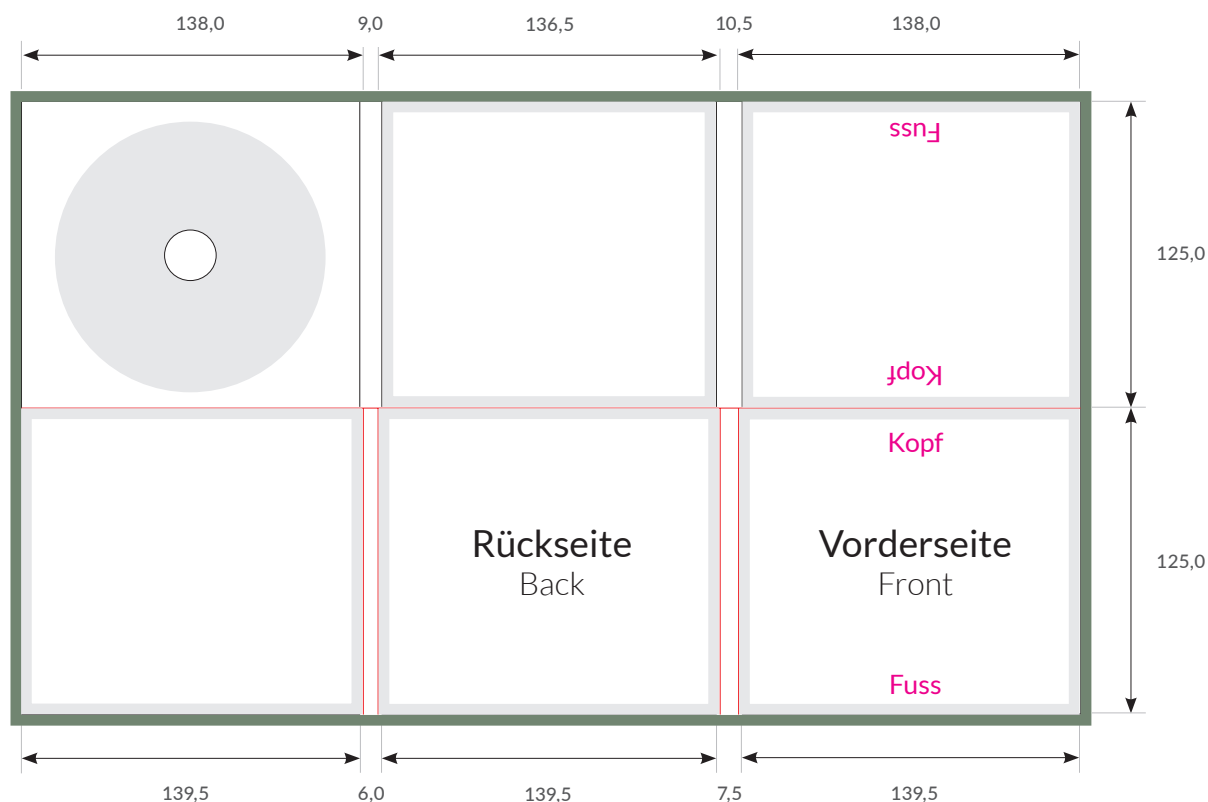

Spezifikationen bedruckte CD/DVD-Verpackungen

**CD-Digipack 6-seitig
ohne Booklet
Tray rechts**

Auflösung: **300dpi**
 Endformat geschlossen: **139,5 x 125 mm**
 Endformat geöffnet: **432 x 250 mm**
 Datenformat: **438 x 256 mm**
 Dateiformate: **PDF, JPEG**
 Farbmodus: **CMYK**

- : Datenformat : 3 mm Randbeschnitt zusätzlich zum Endformat anlegen - wird später weggeschnitten.
- : Wichtige Informationen (Bilder und Texte) bitte 3 - 4 mm vom Rand positionieren.