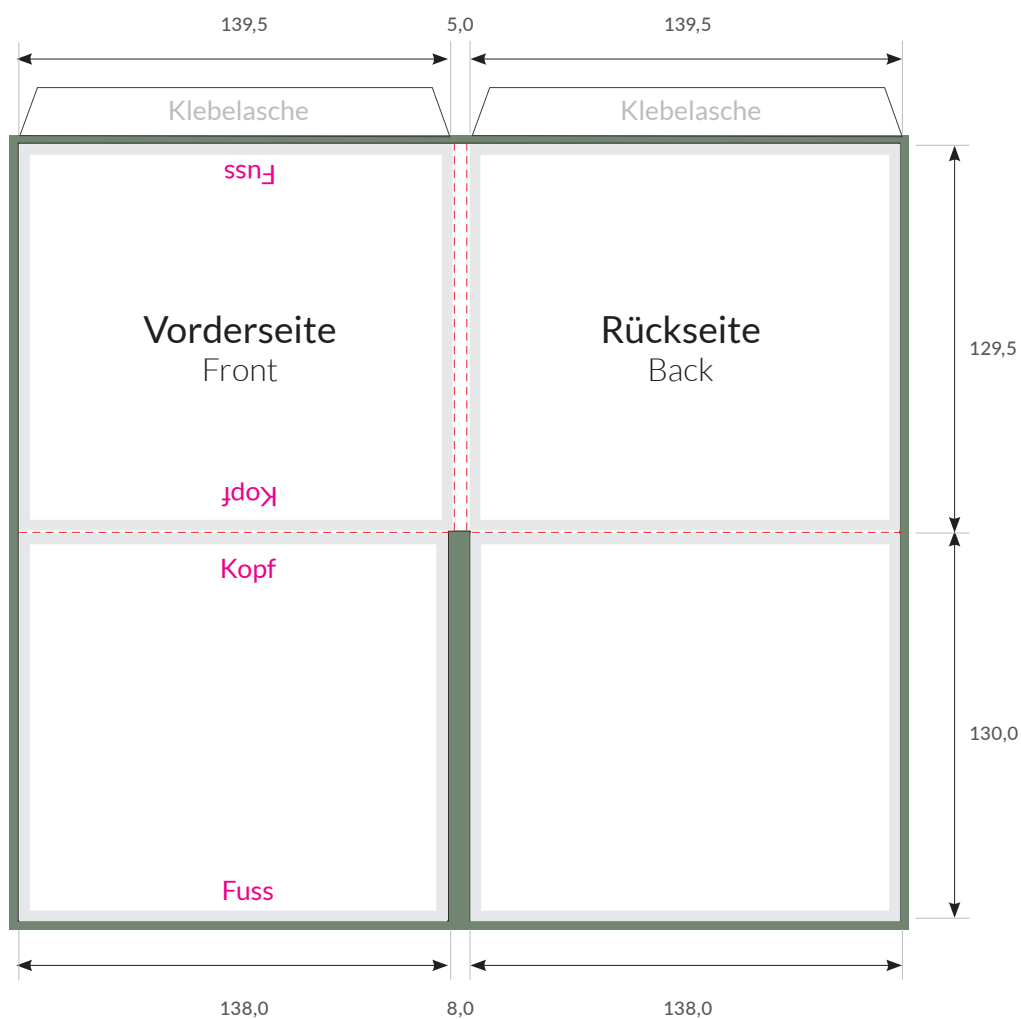

Spezifikationen bedruckte CD/DVD-Verpackungen

CD-Digisleeve 4-seitig 2 Tunnelsleeves

Auflösung: **300dpi**
 Endformat geschlossen: **139,5 x 130 mm**
 Endformat geöffnet: **284 x 259,5 mm**
 Datenformat: **290 x 265,5 mm**
 Dateiformate: **PDF, JPEG**
 Farbmodus: **CMYK**

- : Datenformat : 3 mm Randbeschnitt zusätzlich zum Endformat anlegen - wird später weggeschnitten.
- : Wichtige Informationen (Bilder und Texte) bitte 3 - 4 mm vom Rand positionieren.