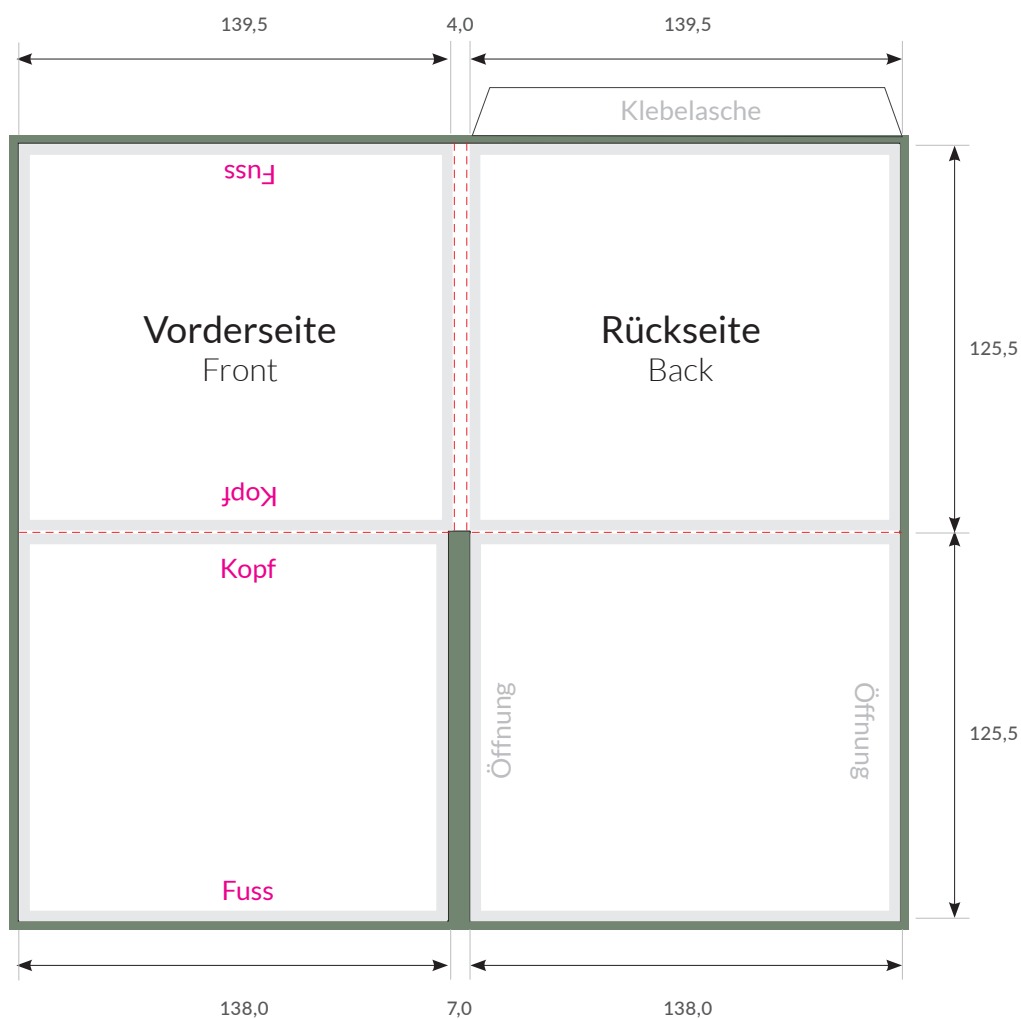

Spezifikationen bedruckte CD/DVD-Verpackungen

CD-Digisleeve 4-seitig Tunnelsleeve rechts

Auflösung: **300dpi**
 Endformat geschlossen: **139,5 x 125,5 mm**
 Endformat geöffnet: **283 x 251 mm**
 Datenformat: **289 x 257 mm**
 Dateiformate: **PDF, JPEG**
 Farbmodus: **CMYK**

- : Datenformat : 3 mm Randbeschnitt zusätzlich zum Endformat anlegen - wird später weggeschnitten.
- : Wichtige Informationen (Bilder und Texte) bitte 3 - 4 mm vom Rand positionieren.