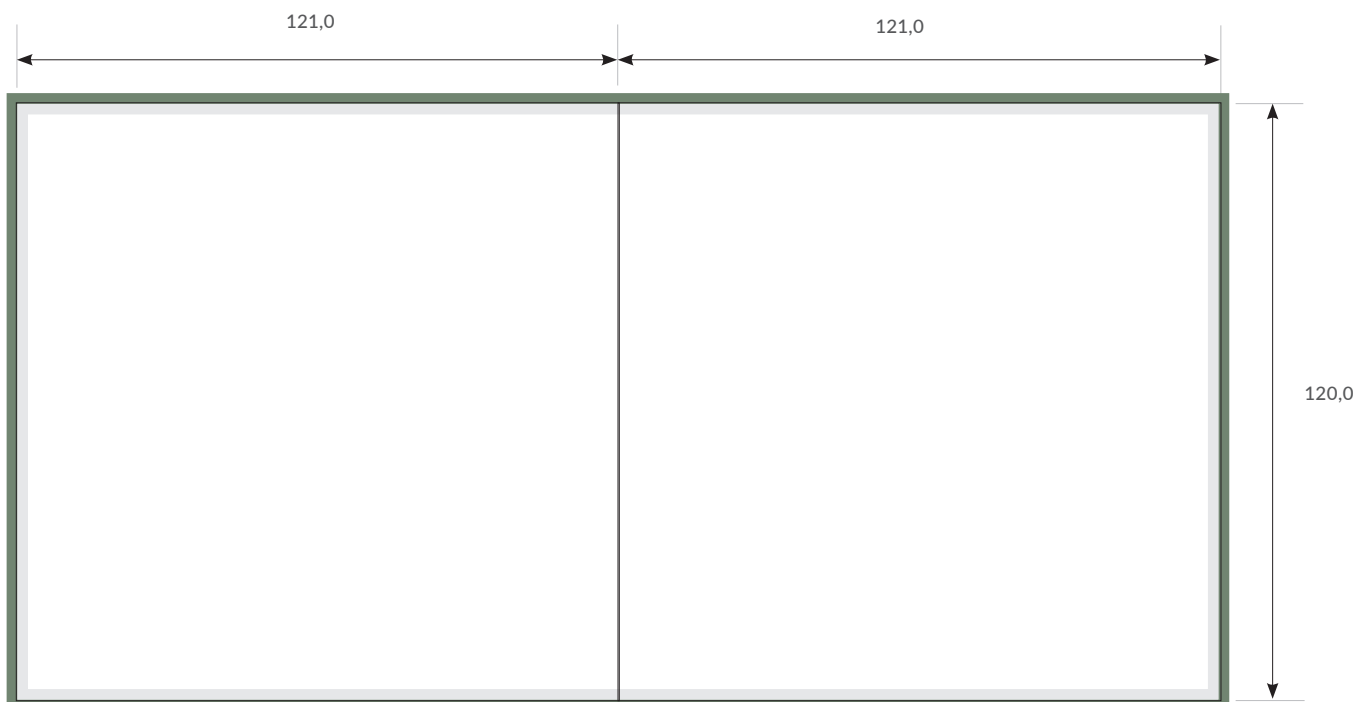

Spezifikationen CD/DVD-Drucksachen

CD-Booklet 4-seitig bis 24-seitig

Auflösung: **300dpi**
 Endformat geschlossen: **121 x 120 mm**
 Endformat geöffnet: **242 x 120 mm**
 Datenformat: **248 x 126 mm**
 Dateiformate: **PDF, JPEG**
 Farbmodus: **CMYK**

24-seitig

24	1
2	23
22	3
4	21
20	5
6	19
18	7
8	17
16	9
10	15
14	11
12	13

20-seitig

20	1
2	19
18	3
4	17
16	5
6	15
14	7
8	13
12	9
10	11

16-seitig

16	1
2	15
14	3
4	13
12	5
6	11
10	7
8	9

12-seitig

12	1
2	11
10	3
4	9
8	5
6	7

8-seitig

8	1
2	7
6	3
4	5

4-seitig

4	1
2	3

: Datenformat : 3 mm Randbeschnitt
zusätzlich zum Endformat anlegen
- wird später weggeschnitten.

: Wichtige Informationen (Bilder und Texte)
bitte 3 - 4 mm vom Rand positionieren.