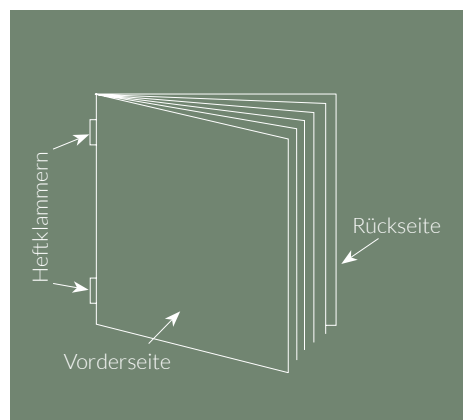

Spezifikationen CD/DVD-Drucksachen

CD-Booklet 4-seitig bis 24-seitig

Auflösung: **300dpi**
 Endformat geschlossen: **121 x 120 mm**
 Endformat geöffnet: **242 x 120 mm**
 Datenformat: **248 x 126 mm**
 Dateiformate: **PDF, JPEG**
 Farbmodus: **CMYK**

24-seitig

24	1
2	23
22	3
4	21
20	5
6	19
18	7
8	17
16	9
10	15
14	11
12	13

20-seitig

20	1
2	19
18	3
4	17
16	5
6	15
14	7
8	13
12	9
10	11

16-seitig

16	1
2	15
14	3
4	13
12	5
6	11
10	7
8	9

12-seitig

12	1
2	11
10	3
4	9
8	5
6	7

8-seitig

8	1
2	7
6	3
4	5

4-seitig

4	1
2	3

: Datenformat : 3 mm Randbeschnitt
zusätzlich zum Endformat anlegen
- wird später weggeschnitten.

: Wichtige Informationen (Bilder und Texte)
bitte 3 - 4 mm vom Rand positionieren.