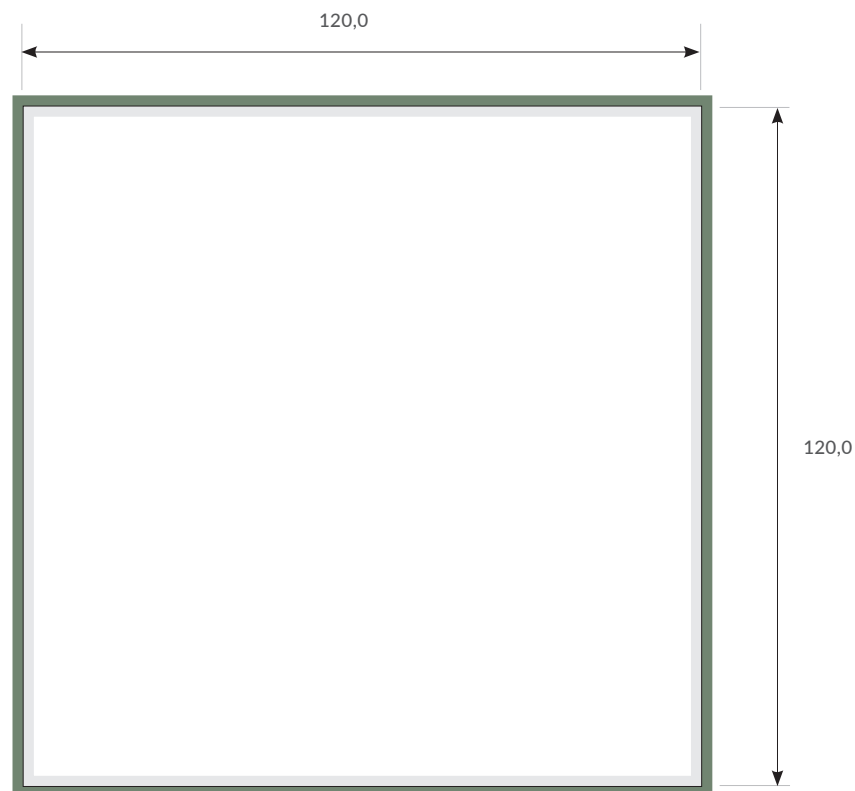

## Spezifikationen CD/DVD-Drucksachen

### CD-Covercard

Auflösung: **300dpi**  
Endformat: **120 x 120 mm**  
Datenformat: **126 x 126 mm**  
Dateiformate: **PDF, JPEG**  
Farbmodus: **CMYK**

Die Covercard ist zweiseitig bedruckbar.

: Datenformat : 3 mm Randbeschnitt  
zusätzlich zum Endformat anlegen  
- wird später weggeschnitten.

: Wichtige Informationen (Bilder und Texte)  
bitte 3 - 4 mm vom Rand positionieren.