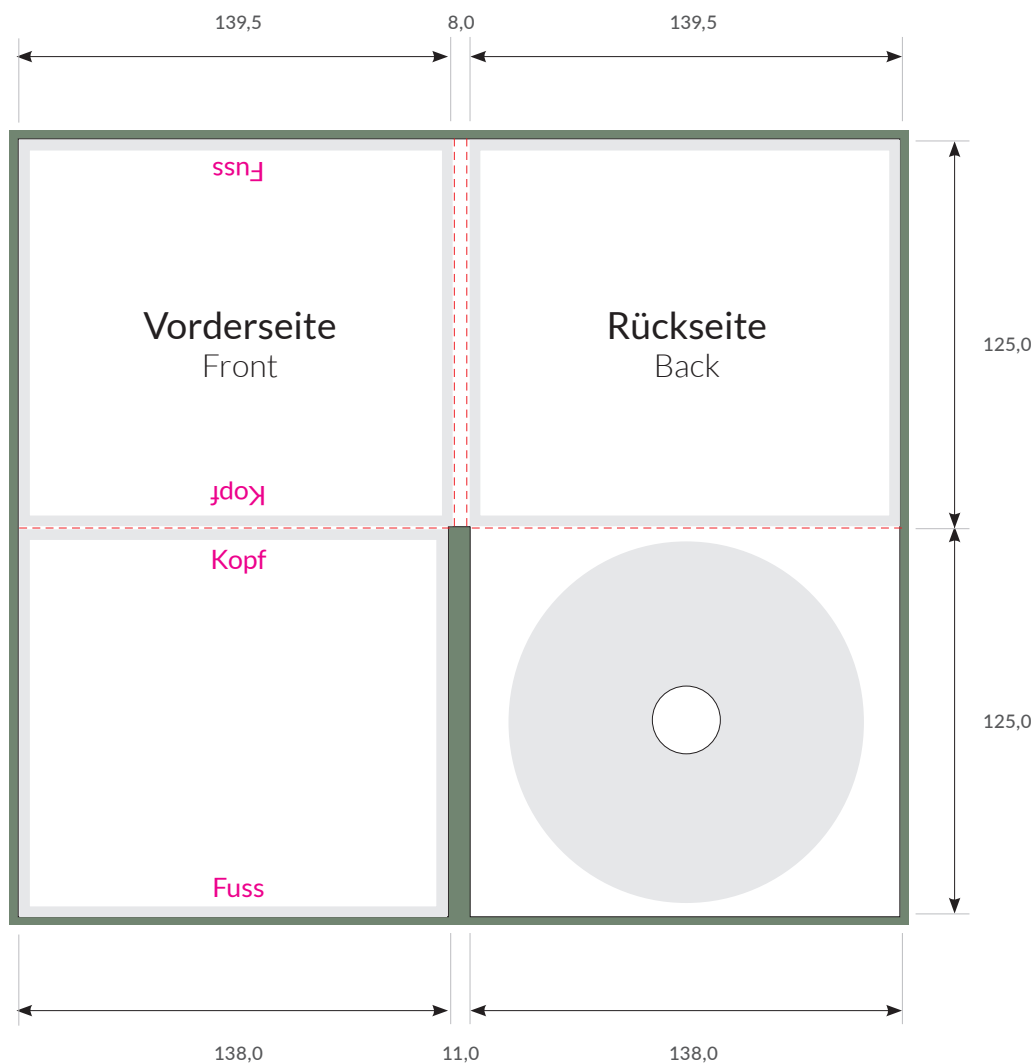

**Spezifikationen** bedruckte CD/DVD-Verpackungen

**CD-Digipack 4-seitig**  
**Bookletklebung links** Booklet 0,5 mm  
**Tray rechts**

Auflösung: **300dpi**  
 Endformat geschlossen: **139,5 x 125 mm**  
 Endformat geöffnet: **267 x 250 mm**  
 Datenformat: **293 x 256 mm**  
 Dateiformate: **PDF, JPEG**  
 Farbmodus: **CMYK**

- : Datenformat : 3 mm Randbeschnitt zusätzlich zum Endformat anlegen - wird später weggeschnitten.
- : Wichtige Informationen (Bilder und Texte) bitte 3 - 4 mm vom Rand positionieren.