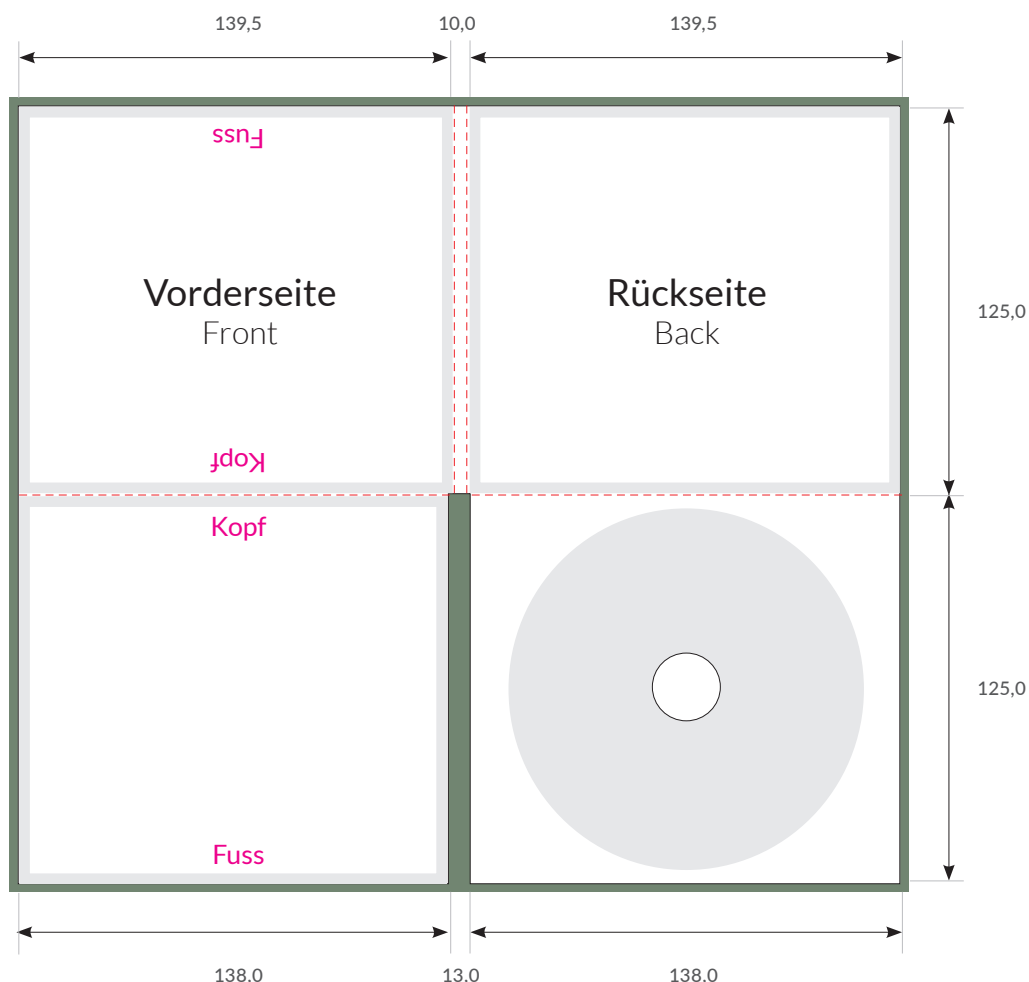

**Spezifikationen** bedruckte CD/DVD-Verpackungen

**CD-Digipack 4-seitig**  
**Bookletklebung links** Booklet 1 mm  
**Tray rechts**

Auflösung: **300dpi**  
 Endformat geschlossen: **139,5 x 125 mm**  
 Endformat geöffnet: **289 x 250 mm**  
 Datenformat: **295 x 256 mm**  
 Dateiformate: **PDF, JPEG**  
 Farbmodus: **CMYK**

- : Datenformat : 3 mm Randbeschnitt zusätzlich zum Endformat anlegen - wird später weggeschnitten.
- : Wichtige Informationen (Bilder und Texte) bitte 3 - 4 mm vom Rand positionieren.