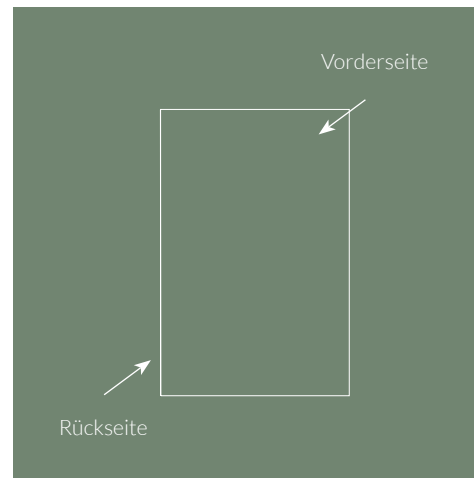

Spezifikationen CD/DVD-Drucksachen

DVD-Beileger

Auflösung: **300dpi**
Endformat: **120x 180 mm**
Datenformat: **126 x 186 mm**
Dateiformate: **PDF, JPEG**
Farbmodus: **CMYK**

Die Covercard ist zweiseitig bedruckbar.

: Datenformat : 3 mm Randbeschnitt
zusätzlich zum Endformat anlegen
- wird später weggeschnitten.

: Wichtige Informationen (Bilder und Texte)
bitte 3 - 4 mm vom Rand positionieren.