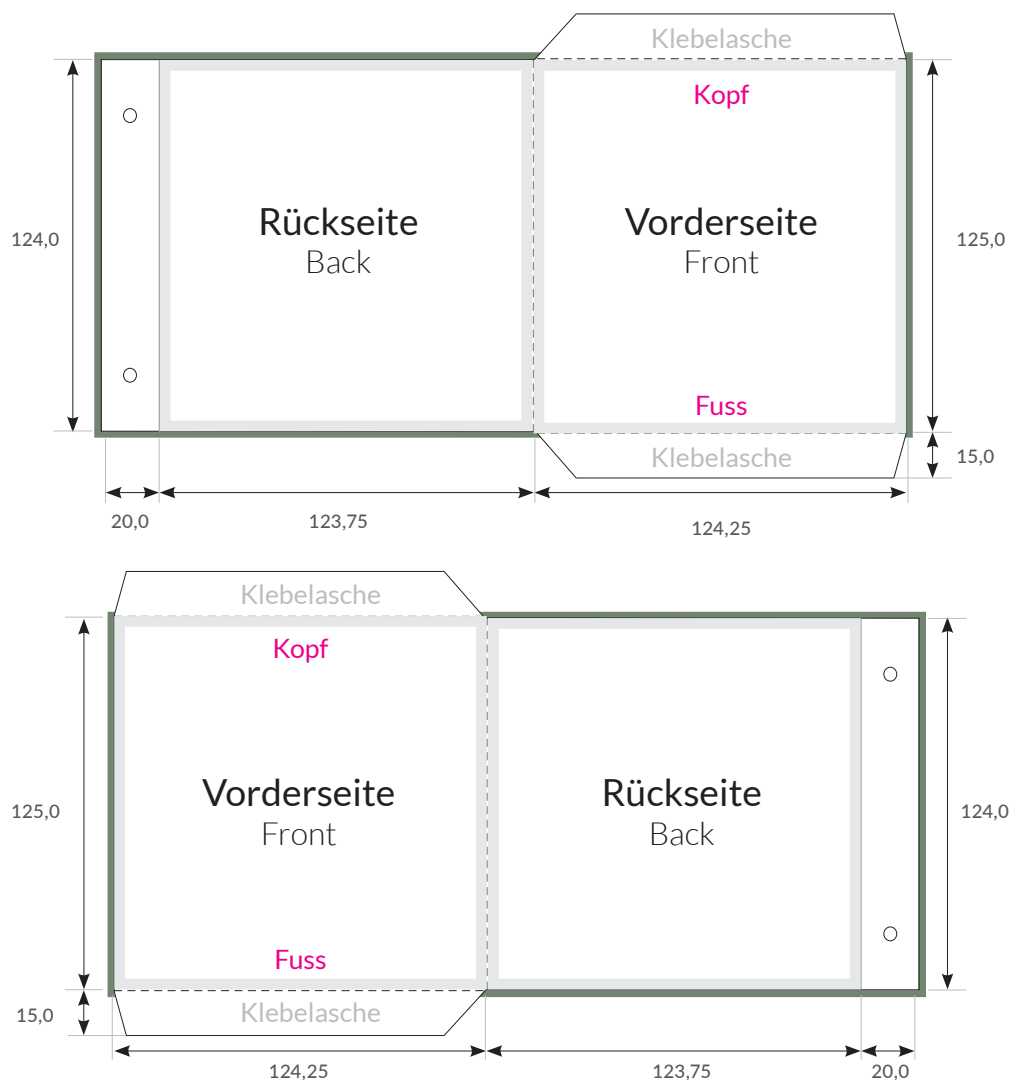

Spezifikationen bedruckte CD/DVD-Verpackungen

CD-Kartonstecktasche mit Abheftlochung

Auflösung: **300dpi**
 Endformat geschlossen: **124,25 x 125 mm**
 Endformat geöffnet: **268 x 125 mm**
 Datenformat: **274 x 131 mm**
 Dateiformate: **PDF, JPEG**
 Farbmodus: **CMYK**

- : Datenformat : 3 mm Randbeschnitt zusätzlich zum Endformat anlegen - wird später weggeschnitten.
- : Wichtige Informationen (Bilder und Texte) bitte 3 - 4 mm vom Rand positionieren.