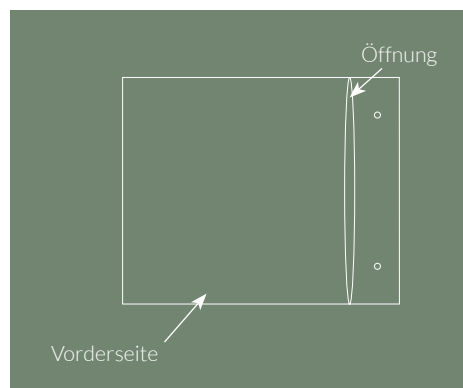

Spezifikationen bedruckte CD/DVD-Verpackungen

CD-Kartonstecktasche mit Abheftlochung

Auflösung: **300dpi**
 Endformat geschlossen: **124,25 x 125 mm**
 Endformat geöffnet: **268 x 125 mm**
 Datenformat: **274 x 131 mm**
 Dateiformate: **PDF, JPEG**
 Farbmodus: **CMYK**

- : Datenformat : 3 mm Randbeschnitt zusätzlich zum Endformat anlegen - wird später weggeschnitten.
- : Wichtige Informationen (Bilder und Texte) bitte 3 - 4 mm vom Rand positionieren.