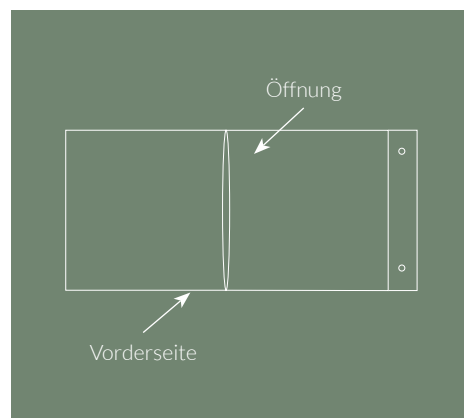

## Spezifikationen bedruckte CD/DVD-Verpackungen

### CD-Kartonstecktasche 4-seitig mit Flap und Abheftlochung

Auflösung: **300dpi**  
 Endformat geschlossen: **125 x 155 mm**  
 Endformat geöffnet: **125 x 403 mm**  
 Datenformat: **131 x 409 mm**  
 Dateiformate: **PDF, JPEG**  
 Farbmodus: **CMYK**

- : Datenformat : 3 mm Randbeschnitt zusätzlich zum Endformat anlegen - wird später weggeschnitten.
- : Wichtige Informationen (Bilder und Texte) bitte 3 - 4 mm vom Rand positionieren.