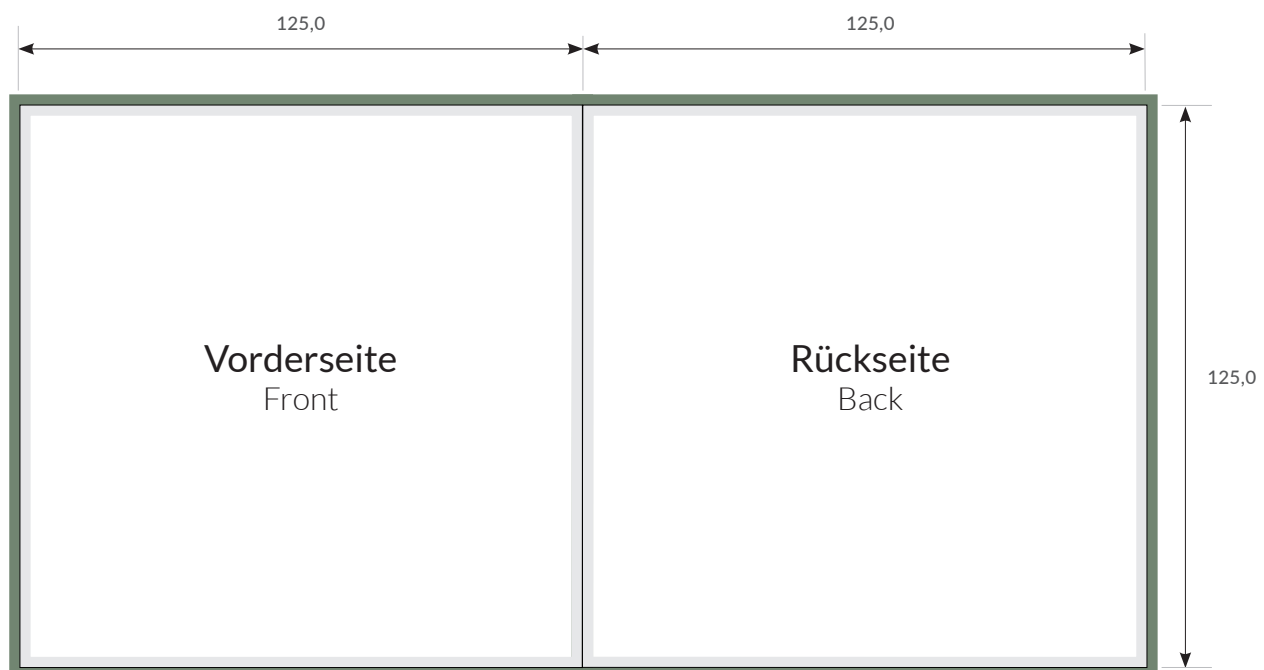

## Spezifikationen bedruckte CD/DVD-Verpackungen

### CD-Kartonstecktasche

Auflösung: **300dpi**  
Endformat geschlossen: **125 x 125 mm**  
Datenformat: **256 x 131 mm**  
Dateiformate: **PDF, JPEG**  
Farbmodus: **CMYK**

-  : Datenformat : 3 mm Randbeschnitt zusätzlich zum Endformat anlegen - wird später weggeschnitten.
-  : Wichtige Informationen (Bilder und Texte) bitte 3 - 4 mm vom Rand positionieren.