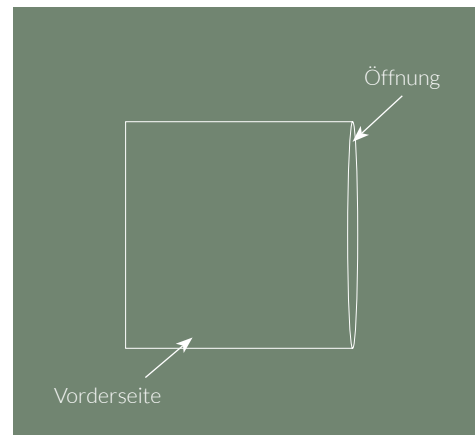

## Spezifikationen bedruckte CD/DVD-Verpackungen

### CD-Kartonstecktasche

Auflösung: **300dpi**  
Endformat geschlossen: **125 x 125 mm**  
Datenformat: **256 x 131 mm**  
Dateiformate: **PDF, JPEG**  
Farbmodus: **CMYK**

-  : Datenformat : 3 mm Randbeschnitt zusätzlich zum Endformat anlegen - wird später weggeschnitten.
-  : Wichtige Informationen (Bilder und Texte) bitte 3 - 4 mm vom Rand positionieren.