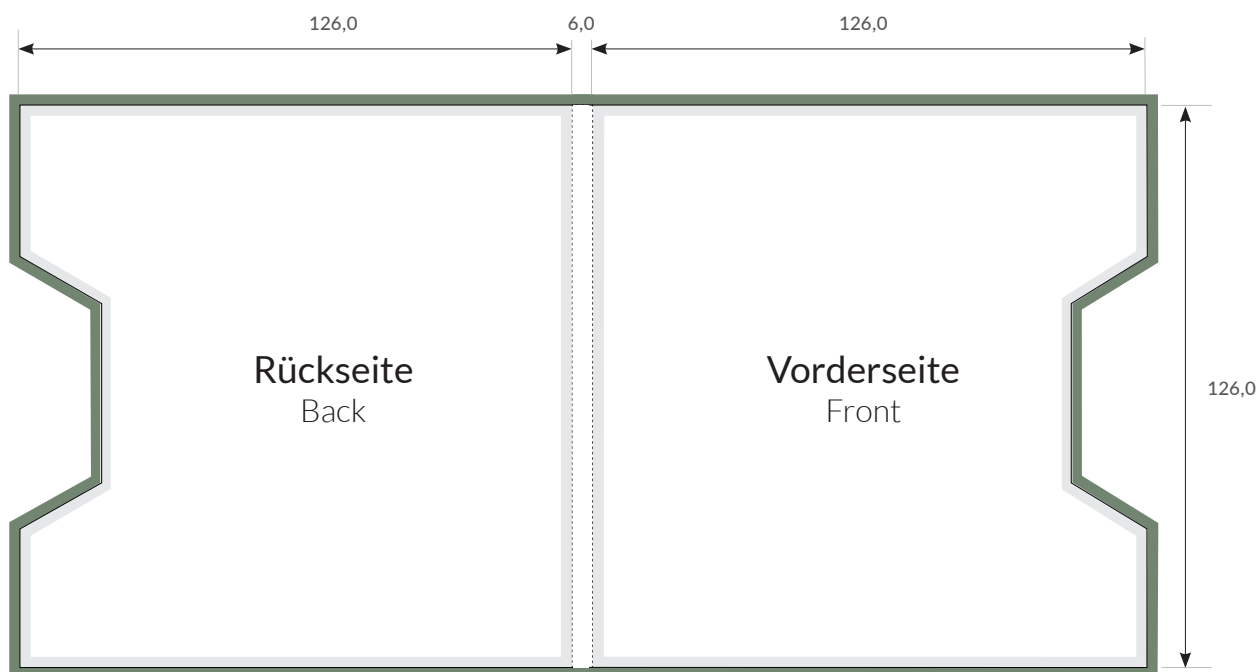

## Spezifikationen bedruckte CD/DVD-Verpackungen

### Schuber für Kartonstecktasche

Auflösung: **300dpi**  
Endformat geschlossen: **126 x 126 mm**  
Endformat geöffnet: **258 x 126 mm**  
Datenformat: **264 x 132 mm**  
Dateiformate: **PDF, JPEG**  
Farbmodus: **CMYK**

-  : Datenformat : 3 mm Randbeschnitt zusätzlich zum Endformat anlegen - wird später weggeschnitten.
-  : Wichtige Informationen (Bilder und Texte) bitte 3 - 4 mm vom Rand positionieren.